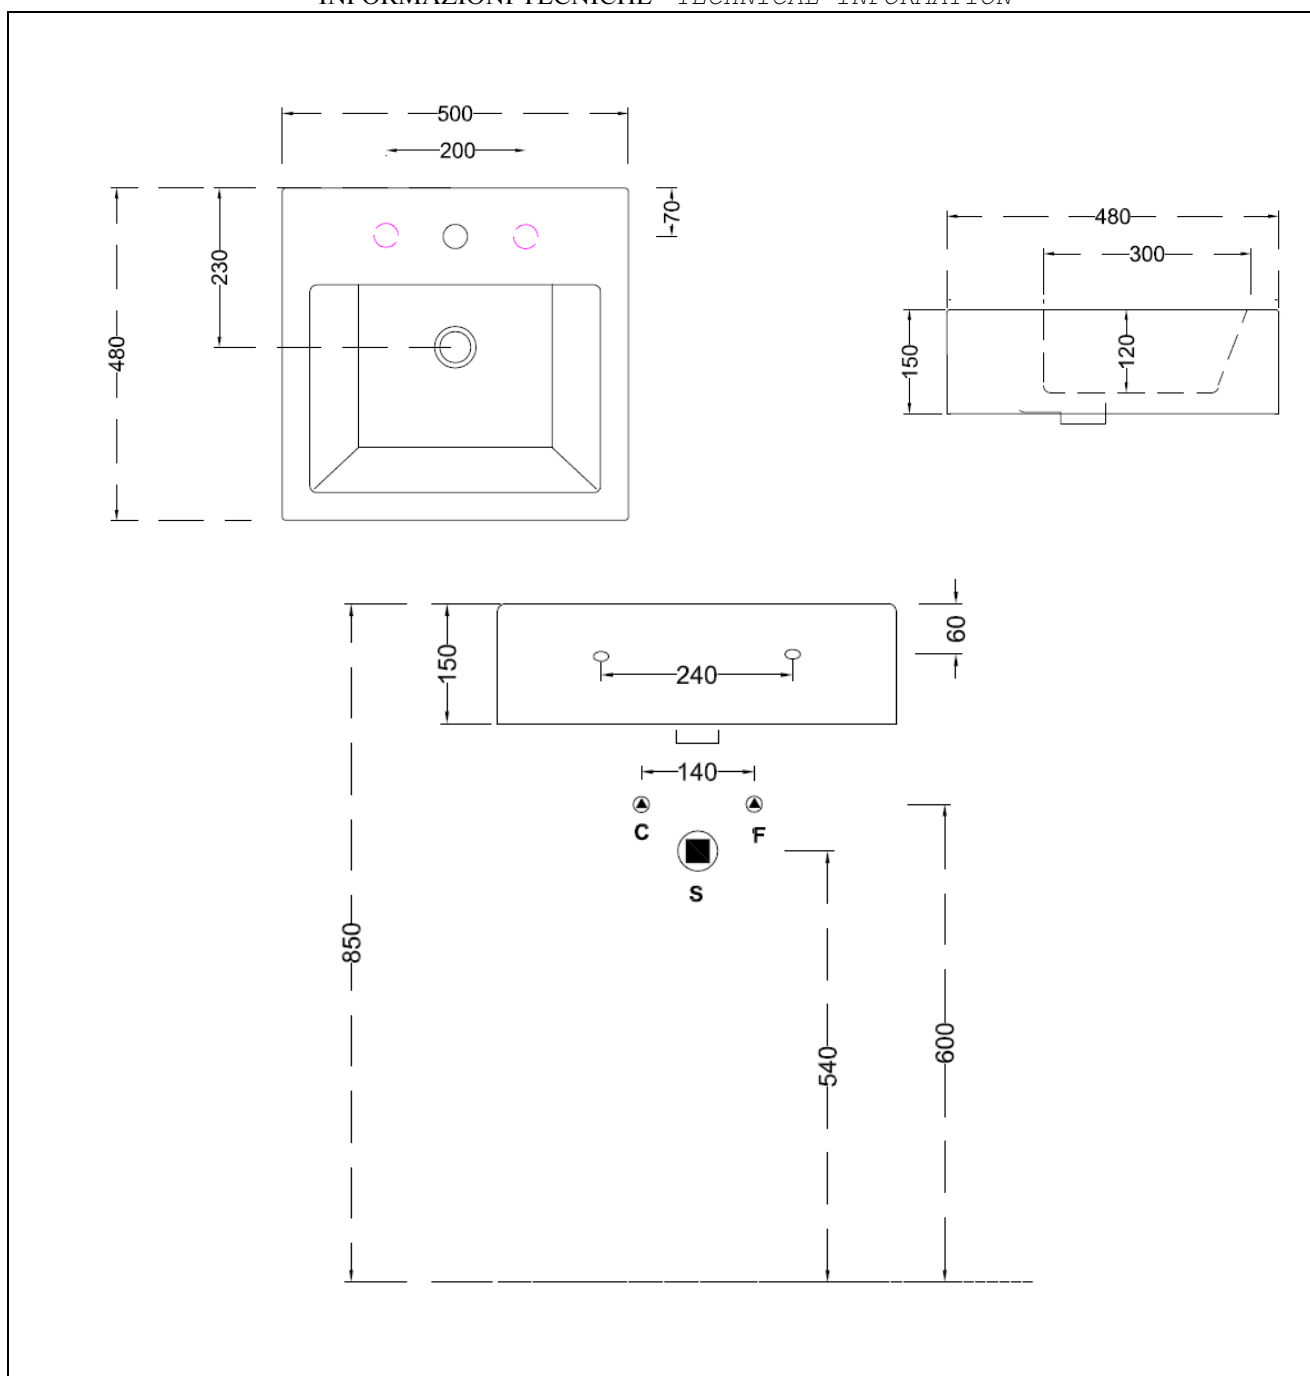

LO51
LOFT – LAVABO APPOGGIO/SOSPESO cm 50
(1 FORO) SU RICHIESTA 3 FORI
COUNTERTOP WASHBASIN (1TH) ON REQUEST 3 TH

INFORMAZIONI TECNICHE - TECHNICAL INFORMATION

Data: 25/11/2015 rev.1