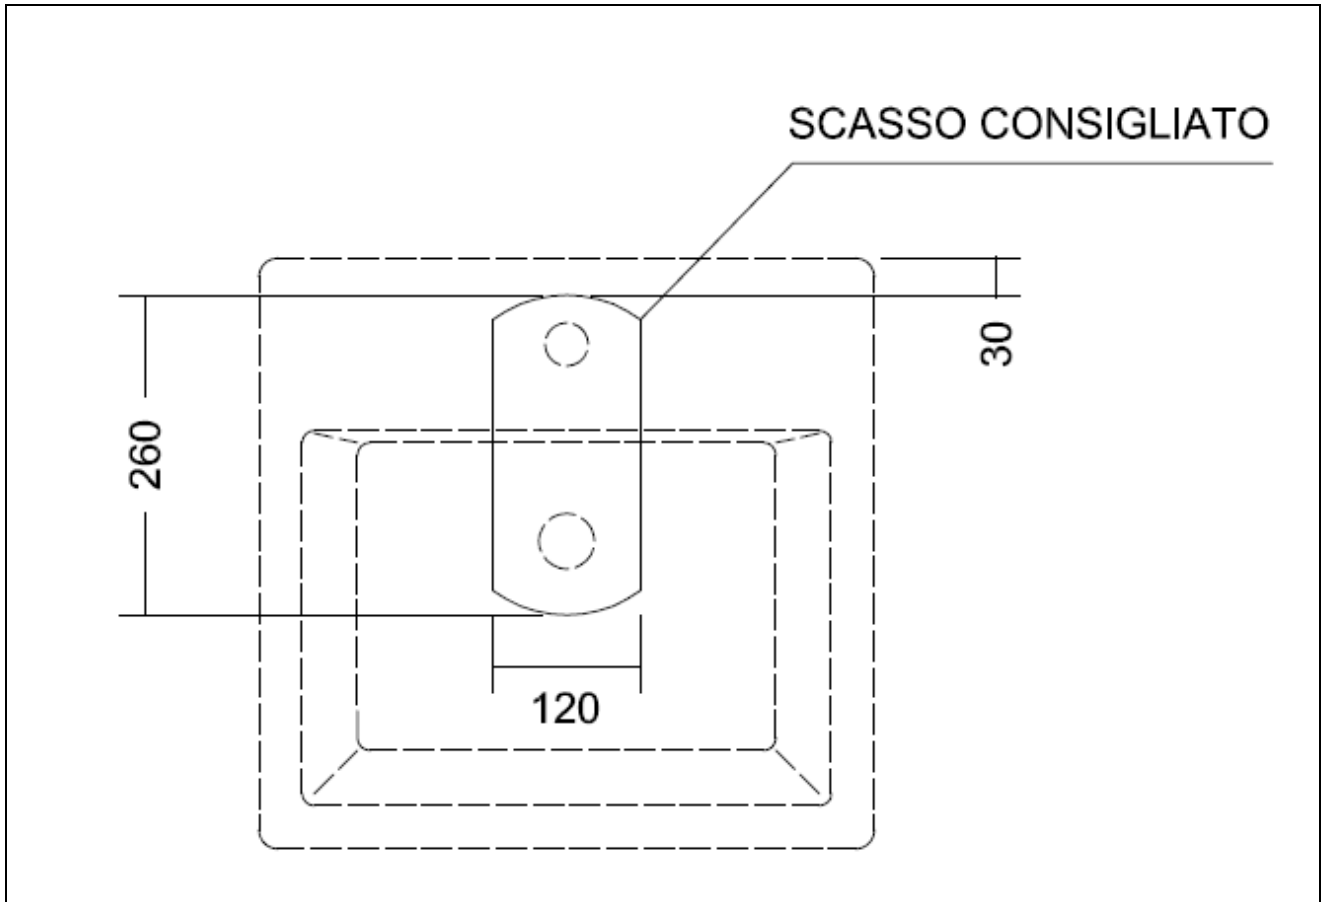

LO51
LOFT – LAVABO APPOGGIO/SOSPESO cm 50
(1 FORO) SU RICHIESTA 3 FORI
COUNTERTOP WASHBASIN (1TH) ON REQUEST 3 TH

INFORMAZIONI TECNICHE - TECHNICAL INFORMATION

Data: 25/11/2015 rev.1