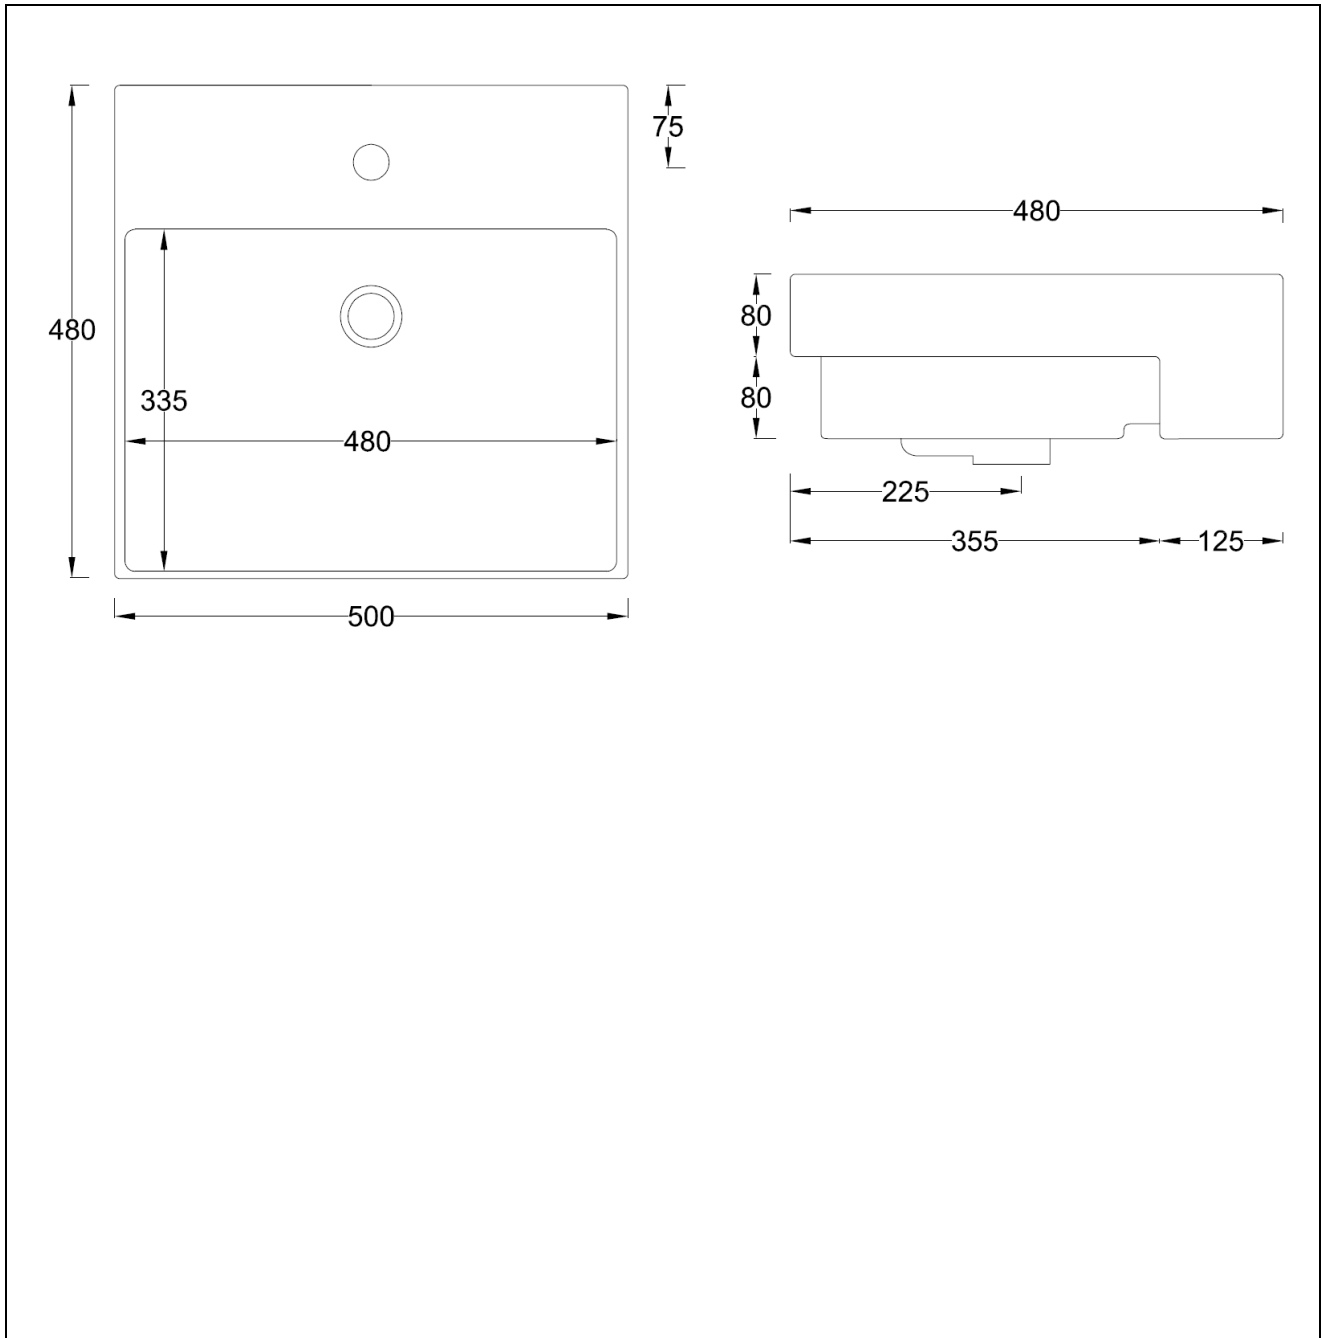

LO159
LOFT SLIM – LAVABO SEMINCASSO CM 50
(1 FORO) SU RICHIESTA 3 FORI
SEMI-INSET WASHBASIN (1TH) ON REQUEST 3 TH

INFORMAZIONI TECNICHE - TECHNICAL INFORMATION

Data: 25/11/2015 rev.1