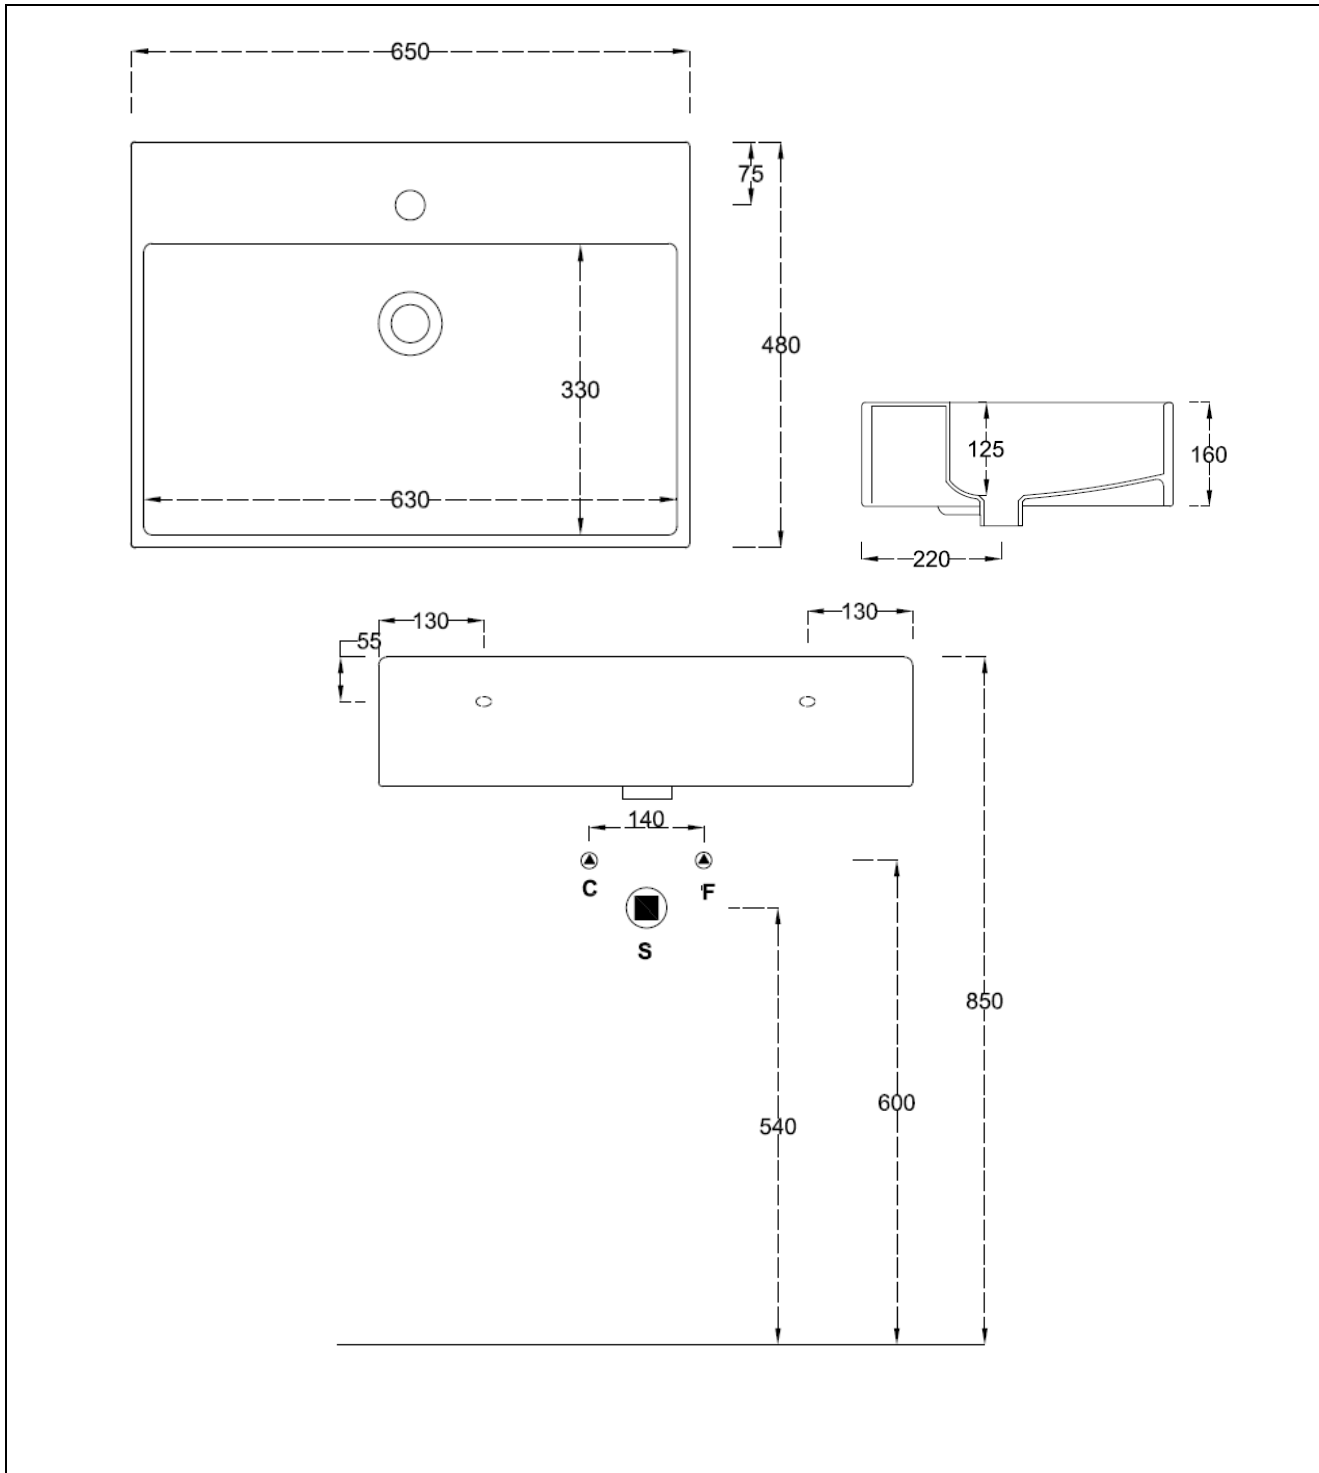

**LO157**  
**LOFT SLIM – LAVABO APPOGGIO/SOSPESO cm 65**  
**(1 FORO) SU RICHIESTA 3 FORI**  
**COUNTERTOP WASHBASIN (1TH) ON REQUEST 3 TH**

INFORMAZIONI TECNICHE - TECHNICAL INFORMATION

Data: 25/11/2015 rev.1