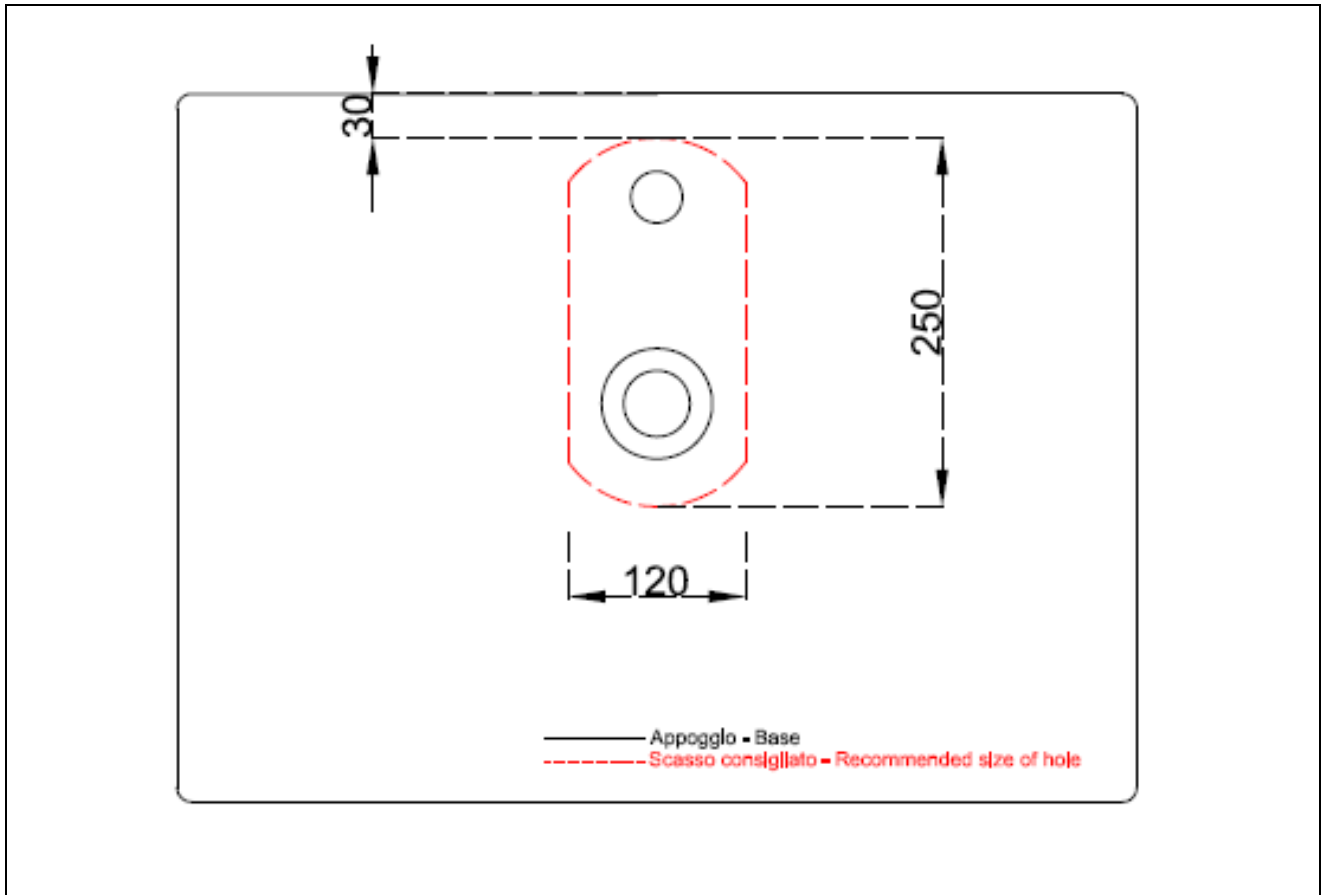

**LO157**  
**LOFT SLIM – LAVABO APPOGGIO/SOSPESO cm 65**  
**(1 FORO) SU RICHIESTA 3 FORI**  
**COUNTERTOP WASHBASIN (1TH) ON REQUEST 3 TH**

INFORMAZIONI TECNICHE - TECHNICAL INFORMATION

Data: 25/11/2015 rev.1