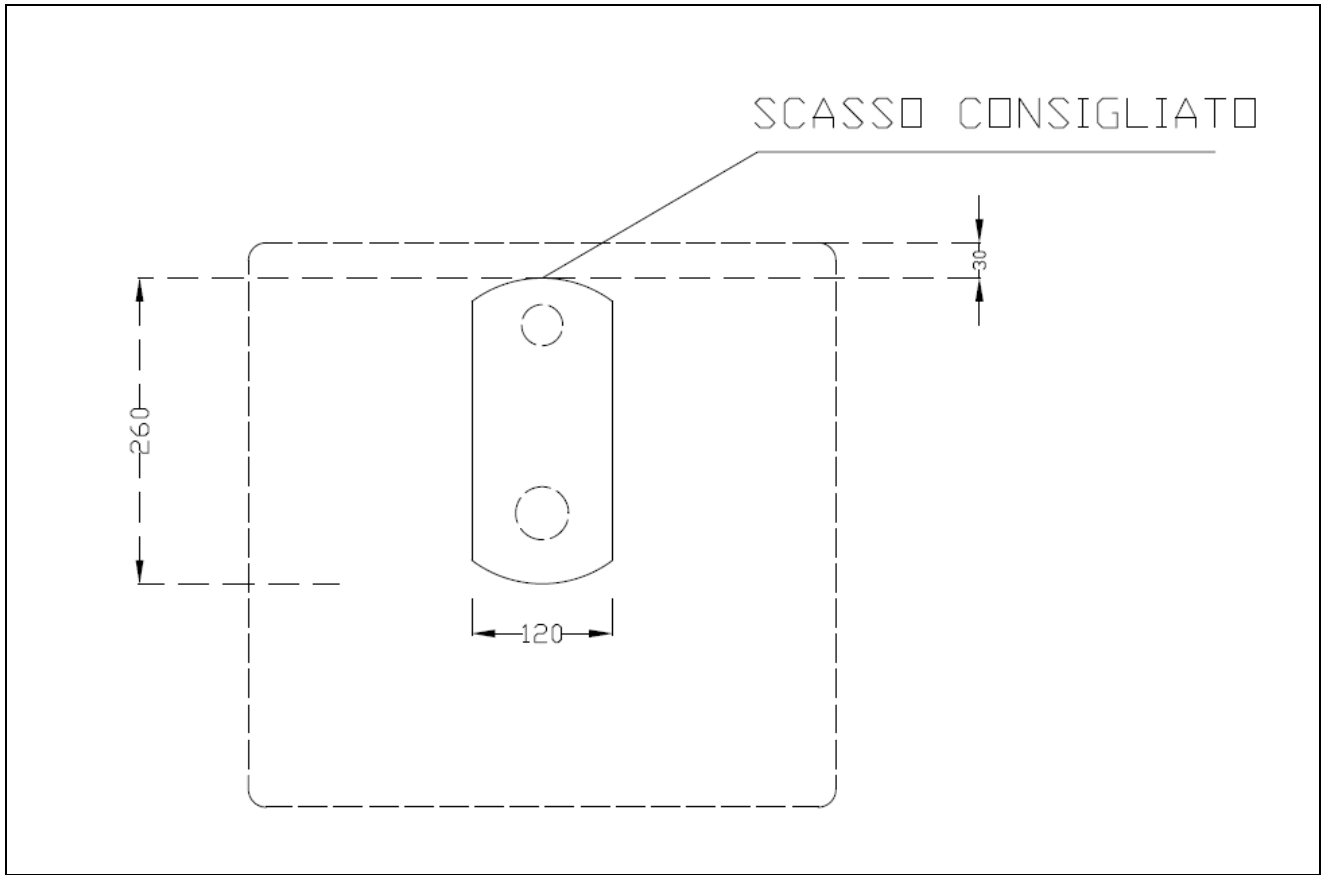

**LO151**  
**LOFT SLIM – LAVABO APPOGGIO/SOSPESO cm 50**  
**(1 FORO) SU RICHIESTA 3 FORI**  
**COUNTERTOP WASHBASIN (1TH) ON REQUEST 3 TH**

INFORMAZIONI TECNICHE - TECHNICAL INFORMATION

Data: 25/11/2015 rev.1