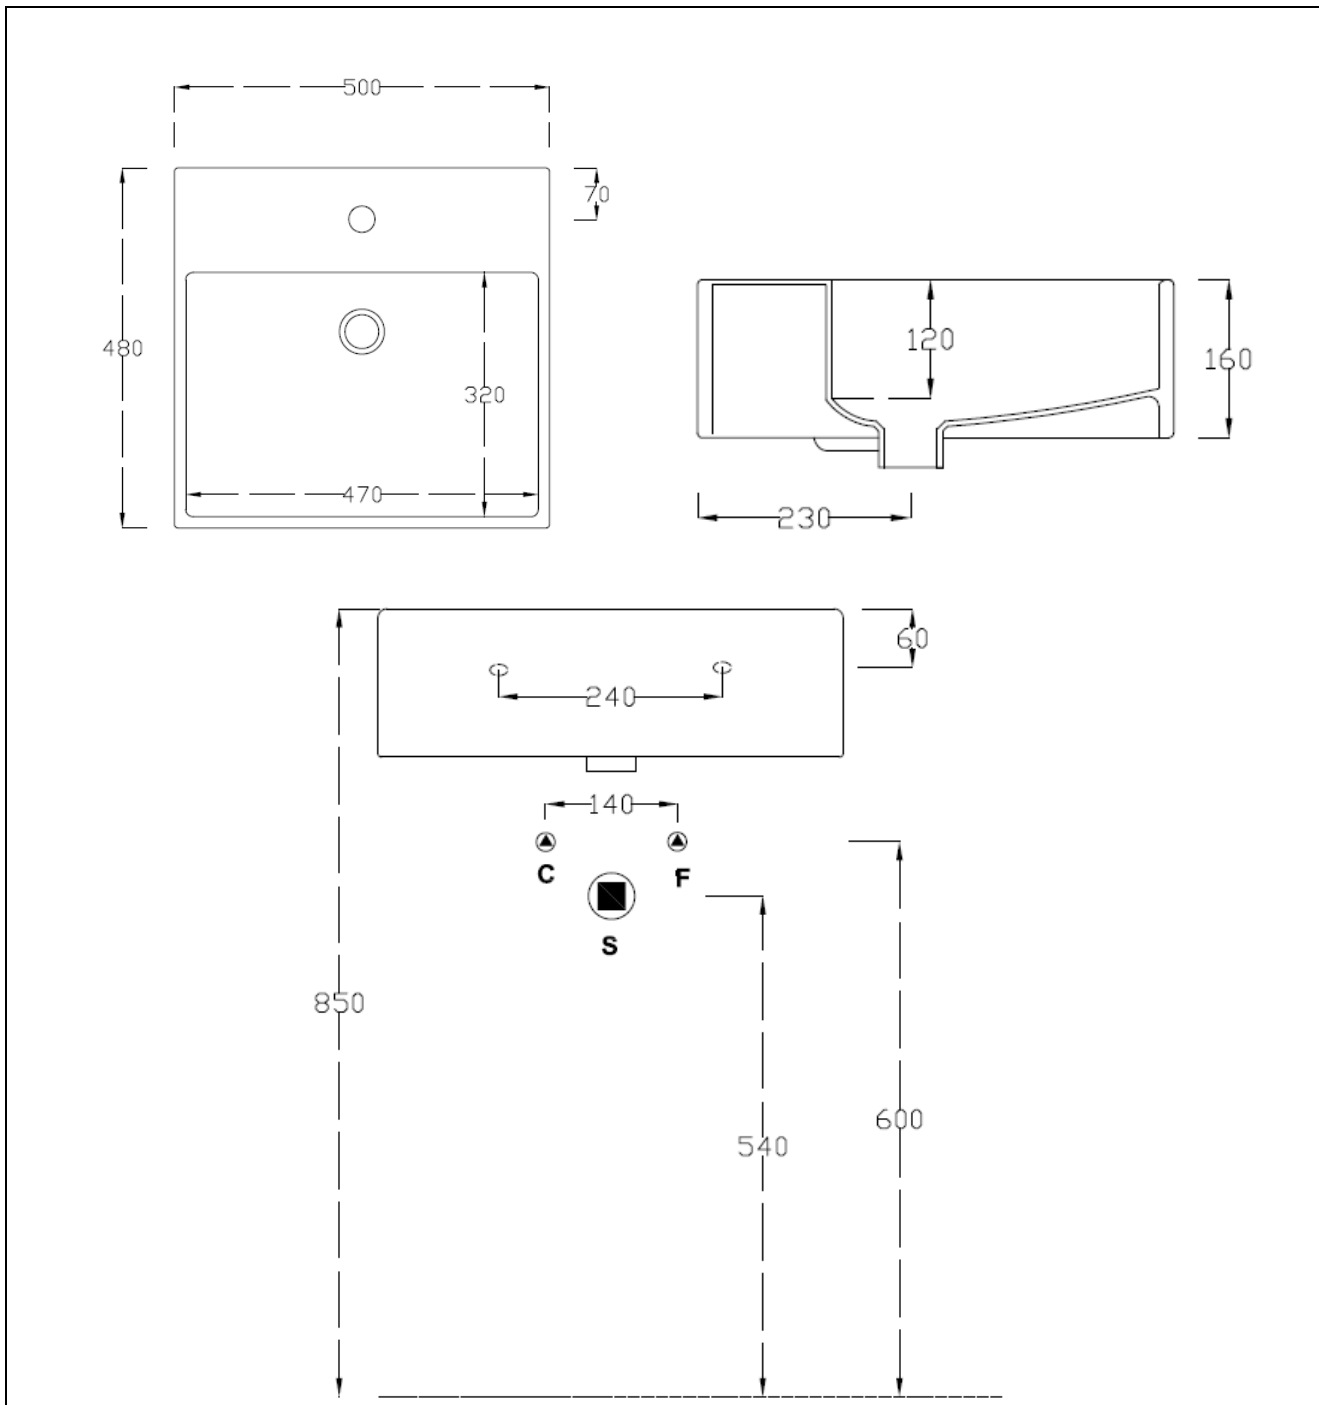

**LO151**  
**LOFT SLIM – LAVABO APPOGGIO/SOSPESO cm 50**  
**(1 FORO) SU RICHIESTA 3 FORI**  
**COUNTERTOP WASHBASIN (1TH) ON REQUEST 3 TH**

INFORMAZIONI TECNICHE - TECHNICAL INFORMATION

Data: 25/11/2015 rev.1