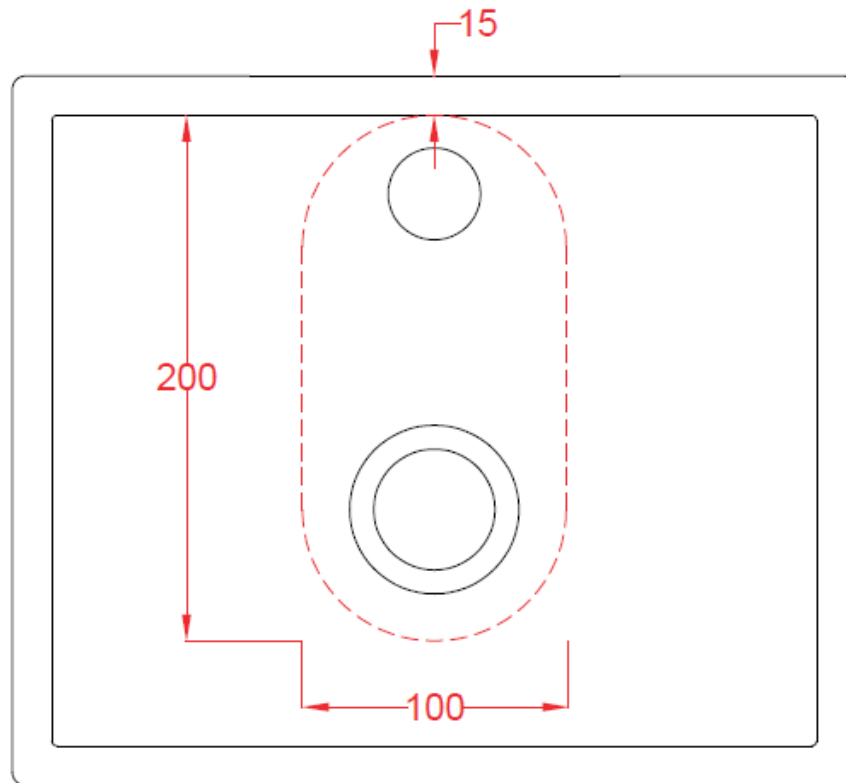

**LO132**  
**LOFT SLIM – LAVABO APPOGGIO/SOSPESO cm 32x27**  
**COUNTERTOP WASHBASIN 32x27 (1TH)**

INFORMAZIONI TECNICHE - TECHNICAL INFORMATION

LAVABO SENZA TROPPO PIENO / WITHOUT OVERFLOW

SCASSO CONSIGLIATO / RECOMMENDED SIZE OF HOLE

**Muro-Wall**

- Appoggio
- - - - Scasso consigliato- Recommended size of hole