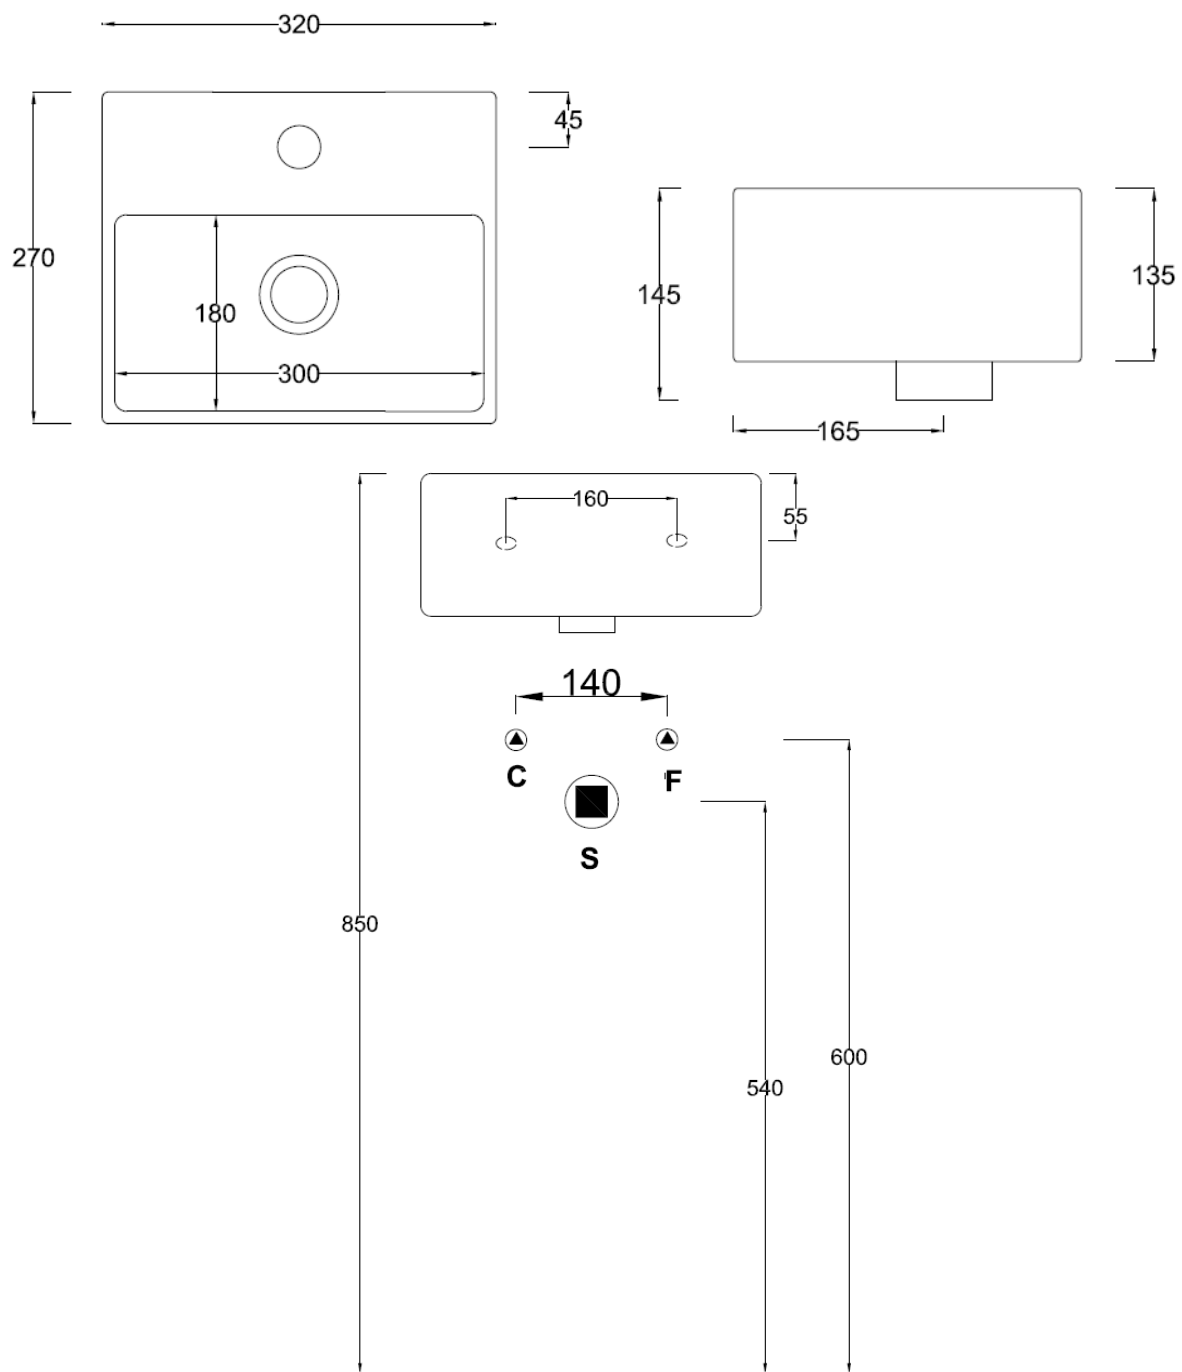

**LO132**  
**LOFT SLIM – LAVABO APPOGGIO/SOSPESO cm 32x27**  
**COUNTERTOP WASHBASIN 32x27 (1TH)**

INFORMAZIONI TECNICHE - TECHNICAL INFORMATION

LAVABO SENZA TROPPO PIENO / WITHOUT OVERFLOW

SCASSO CONSIGLIATO / RECOMMENDED SIZE OF HOLE

**Muro-Wall**

- Appoggio
- - - - Scasso consigliato- Recommended size of hole