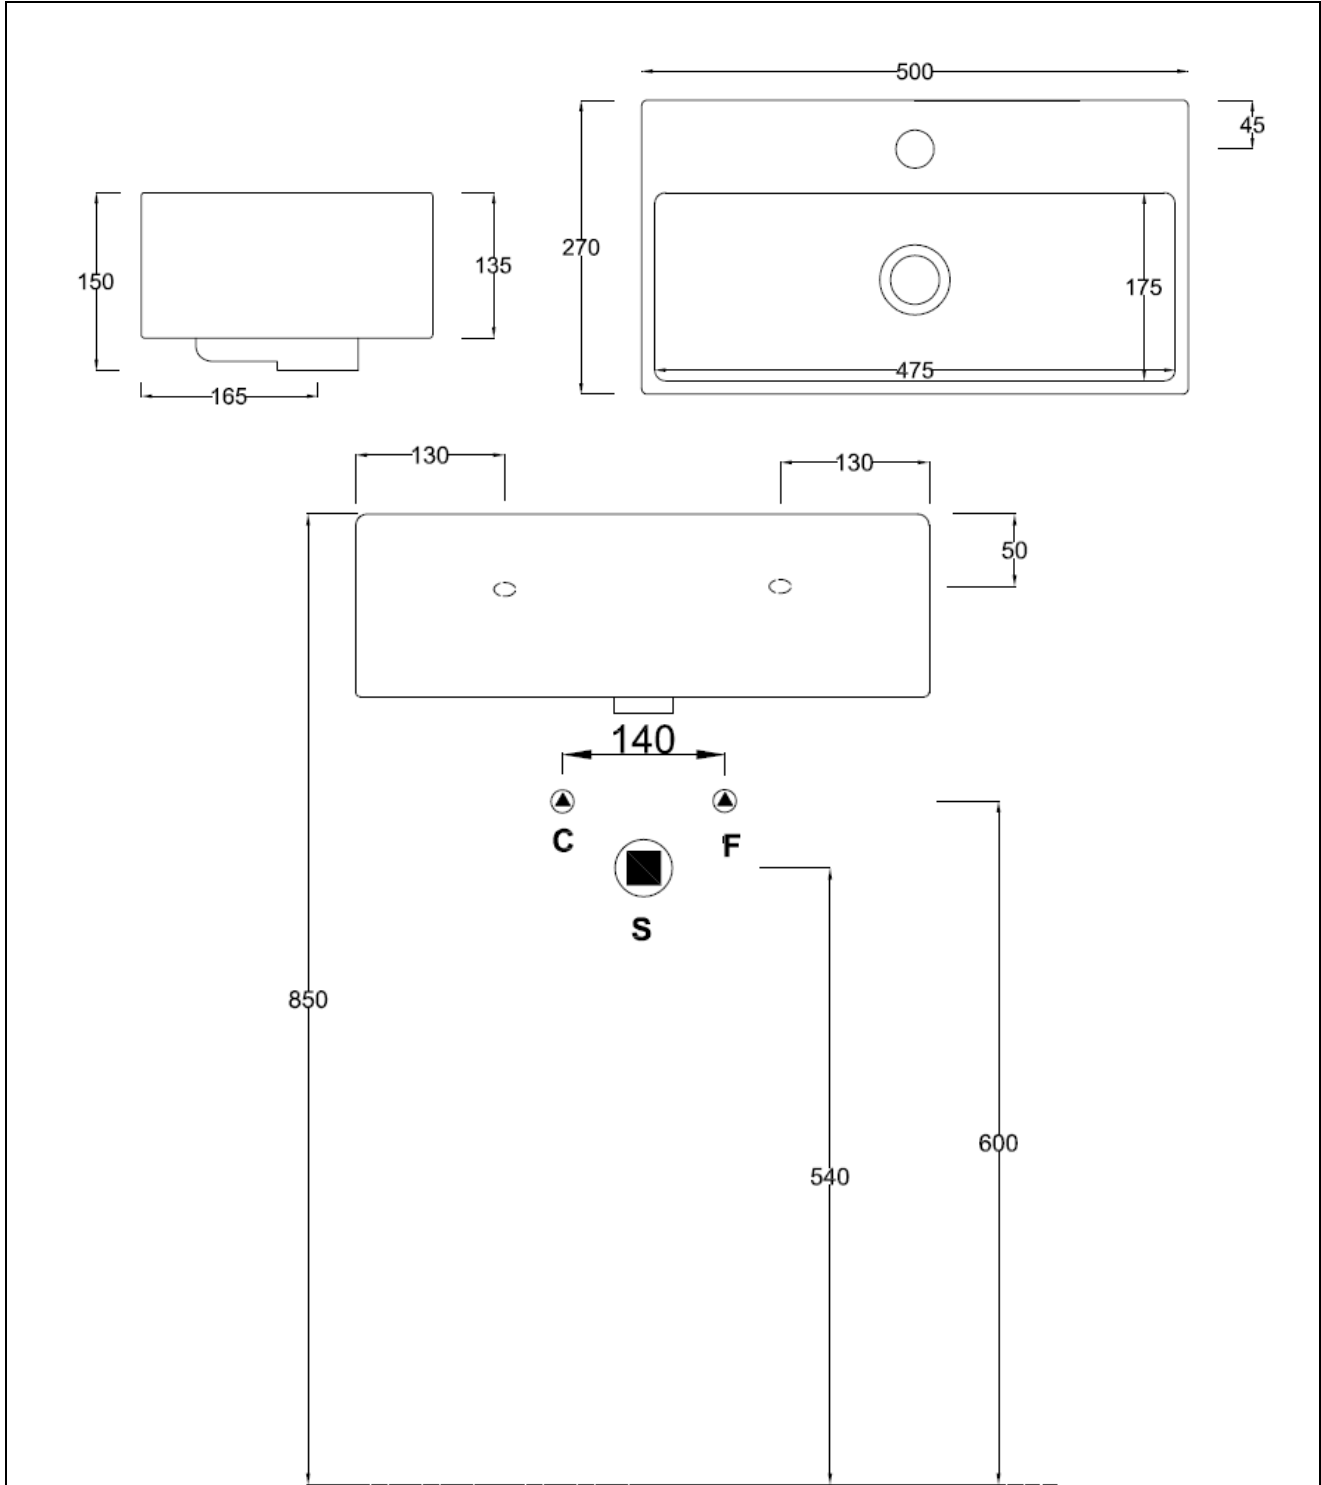

LO127
LOFT SLIM – LAVABO APPOGGIO/SOSPESO cm 50x27
(1 FORO) SU RICHIESTA 3 FORI
COUNTERTOP WASHBASIN 50x27 (1TH) ON REQUEST 3 TH

INFORMAZIONI TECNICHE - TECHNICAL INFORMATION

Data: 25/11/2015 rev.1

————— Appoggio - Base

----- Scasso consigliato - Recommended size of hole