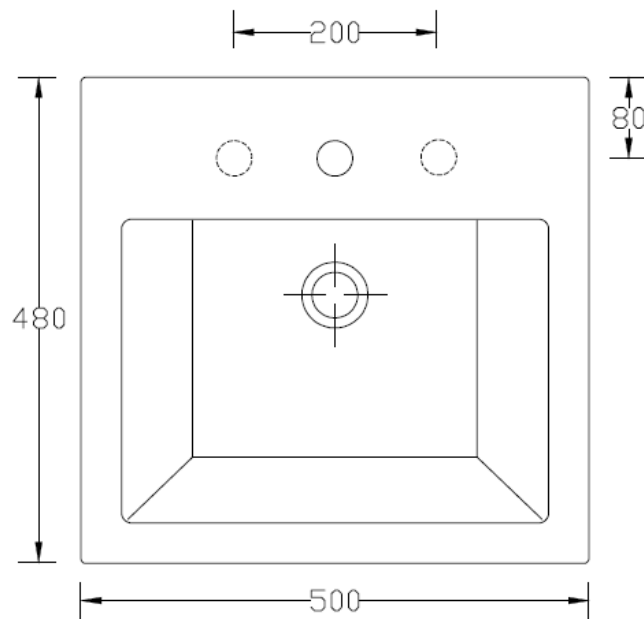

LO59

LOFT – LAVABO SEMINCASSO MONOFORO (PREDISPOSTO 3 FORI)

SEMI – INSET WASHBASIN 1TH (3TH)

INFORMAZIONI TECNICHE - *TECHNICAL INFORMATION*

SCASSO - CUT

— SCASSO