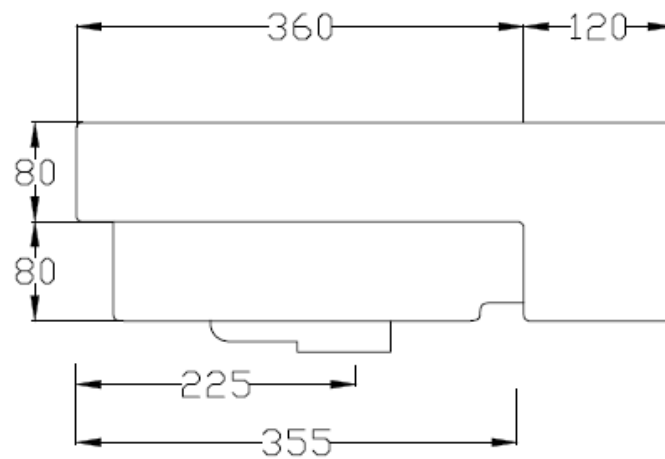

LO59

LOFT – LAVABO SEMINCASSO MONOFORO (PREDISPOSTO 3 FORI)

SEMI – INSET WASHBASIN 1TH (3TH)

INFORMAZIONI TECNICHE - *TECHNICAL INFORMATION*

SCASSO - CUT

— SCASSO