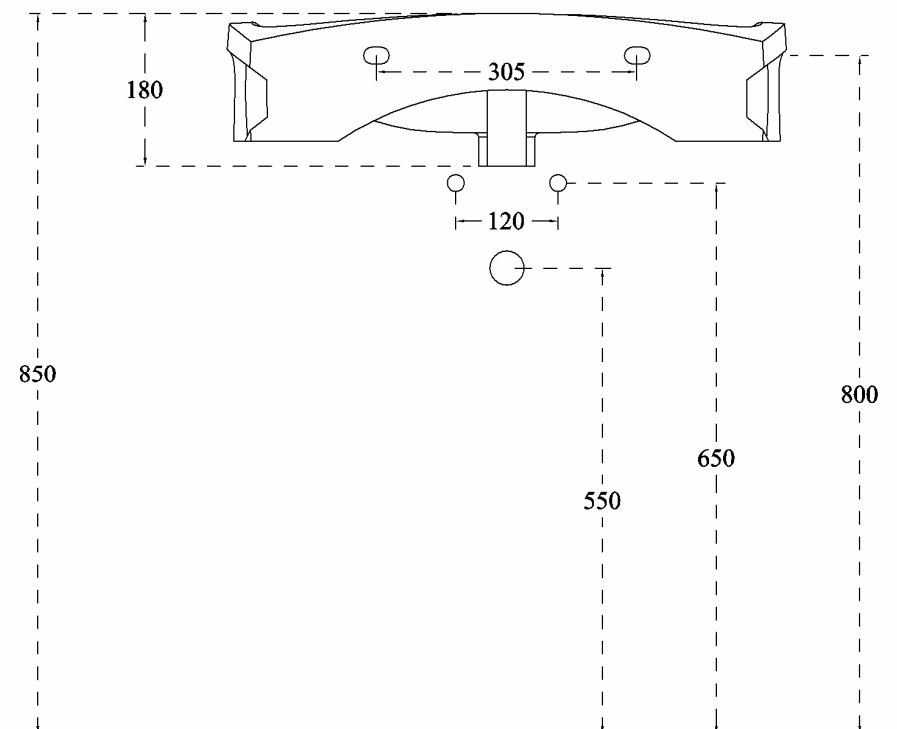

HI16

HI LINE - LAVABO APPOGGIO / SOSPESO CM 65 MONOFORO  
COUNTER TOP / WALL-HUNG WASHBASIN 65 1 TH

INFORMAZIONI TECNICHE - TECHNICAL INFORMATION

SCASSO SUL PIANO / CUT ON PLAN