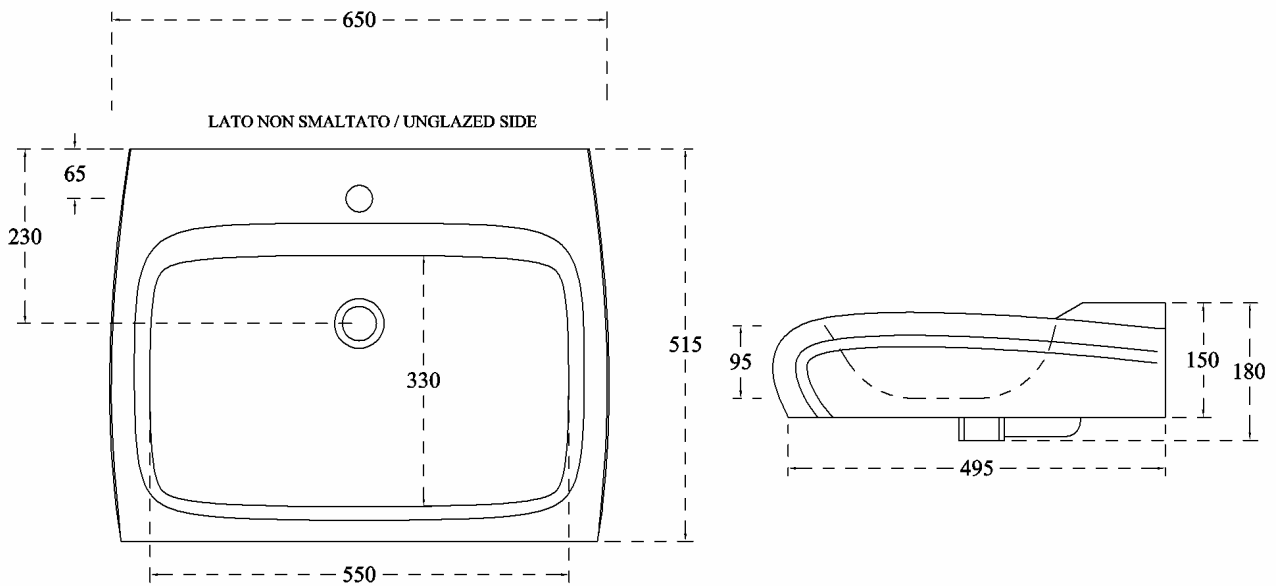

HI16

HI LINE - LAVABO APPOGGIO / SOSPESO CM 65 MONOFORO  
COUNTER TOP / WALL-HUNG WASHBASIN 65 1 TH

INFORMAZIONI TECNICHE - TECHNICAL INFORMATION

SCASSO SUL PIANO / CUT ON PLAN