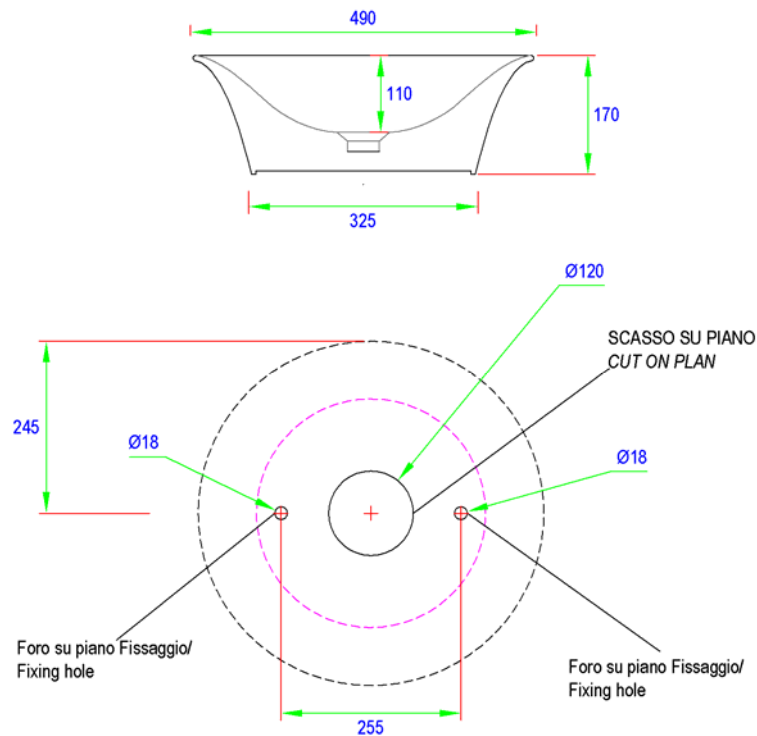

W2
LAVABO DA APPOGGIO
COUNTERTOP WASHBASIN

INFORMAZIONI TECNICHE - TECHNICAL INFORMATION

W2

PROGRAMMA - PROGRAM

ACCESSORI E RICAMBI - FITTINGS and SPARE PARTS	IMMAGINE - PICTURE	INCLUSO - INCLUDED
P85 Kit di fissaggio per lavabi d'appoggio <i>Fixing kit for countertop washbasins</i>		NO
P82 Sifone cromato per lavabo <i>Chromed trap for bidet</i>		NO
P 90 PILETTA FLUSSO CONTINUO PER LAVABO senza troppo pieno <i>OPEN OUTLET DRAIN for basins without overflow</i>		NO

<p>W3 Struttura metallica per W1 – W2 <i>Metal structure for W1 – W2</i></p>		<p style="text-align: center;">No</p>
<p>P50 Sifone cromato scarico a pavimento diametro 40 mm con pileta flusso continuo <i>Chromed Trap for basin floor discharge d. 40 with open outlet drain</i></p>		<p style="text-align: center;">No</p>