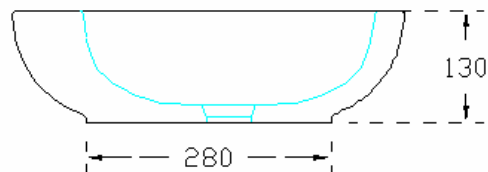

DL53
DIAL – LAVABO APPOGGIO cm 45
COUNTERTOP WASHBASIN

INFORMAZIONI TECNICHE - TECHNICAL INFORMATION

Senza troppo pieno - Without overflow

SCASSO SUL PIANO /
CUT ON PLAN