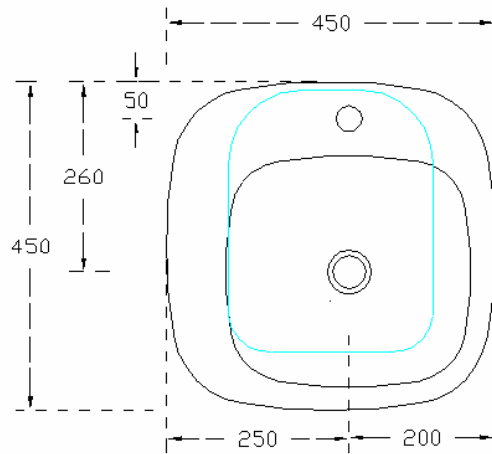

DL53
DIAL – LAVABO APPOGGIO cm 45
COUNTERTOP WASHBASIN

INFORMAZIONI TECNICHE - TECHNICAL INFORMATION

Senza troppo pieno - Without overflow

SCASSO SUL PIANO /
CUT ON PLAN