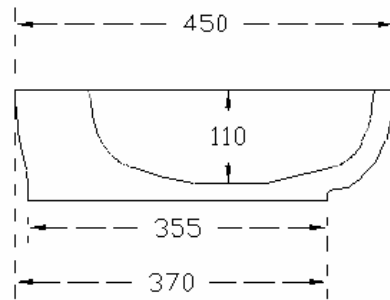

DL53
DIAL – LAVABO APPOGGIO cm 45
COUNTERTOP WASHBASIN

INFORMAZIONI TECNICHE - TECHNICAL INFORMATION

Senza troppo pieno - Without overflow

SCASSO SUL PIANO /
CUT ON PLAN