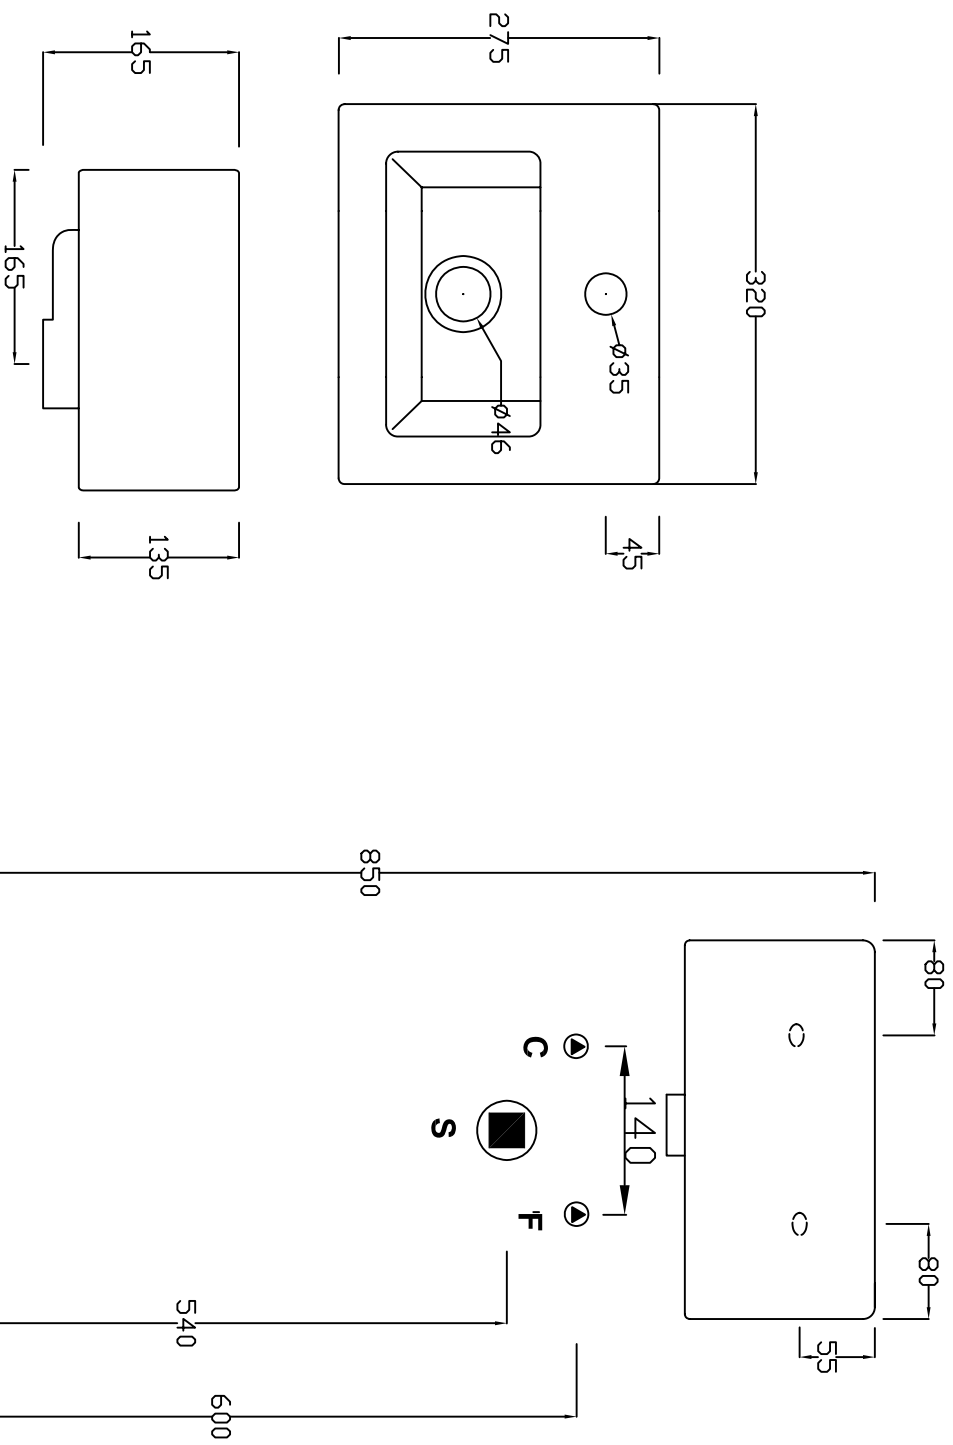

LOFT

LO32 - Lavabo d'appoggio/sospeso cm. 32x28

Wall - hunda/countertop washbasin cm. 32x28

Consultare il Sito www.hydra.it per eventuali modifiche o aggiornamenti