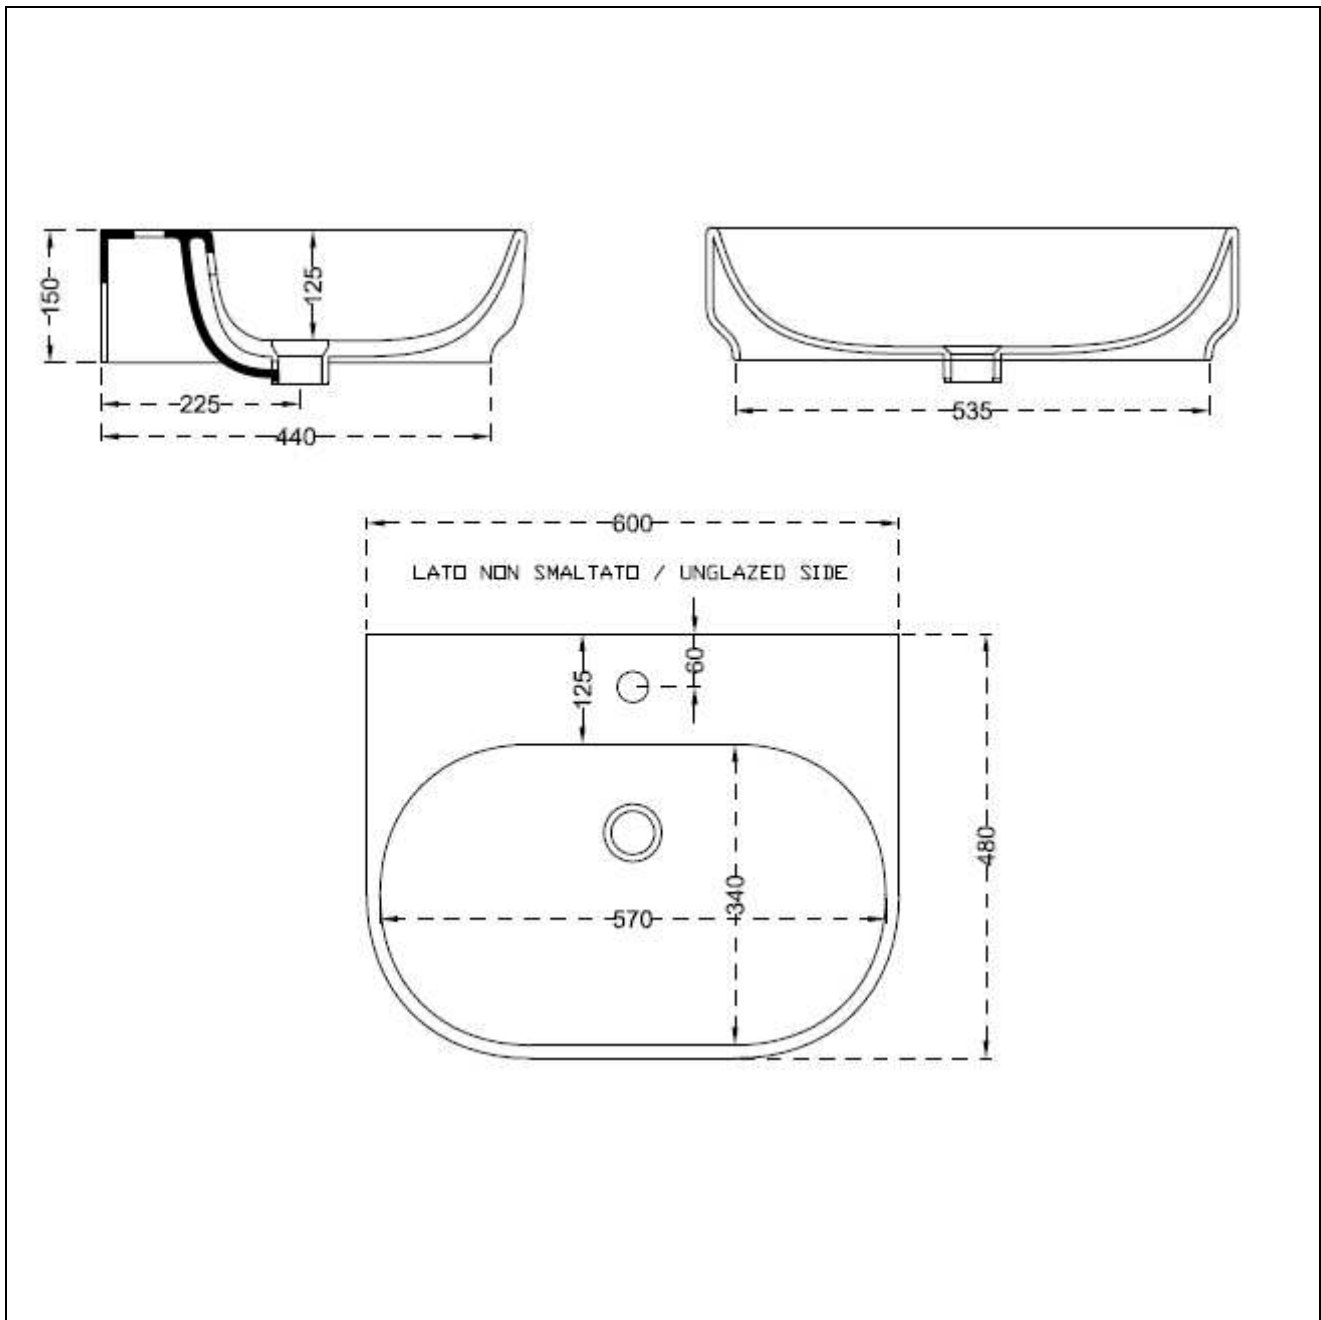

G15
GIÒ – LAVABO APPOGGIO/SOSPESO CM 60 Monoforo
COUNTER TOP / WALL-HUNG WASHBASIN CM 60 – 1th

INFORMAZIONI TECNICHE - TECHNICAL INFORMATION

LATO NON SMALTATO / UNGLAZED SIDE