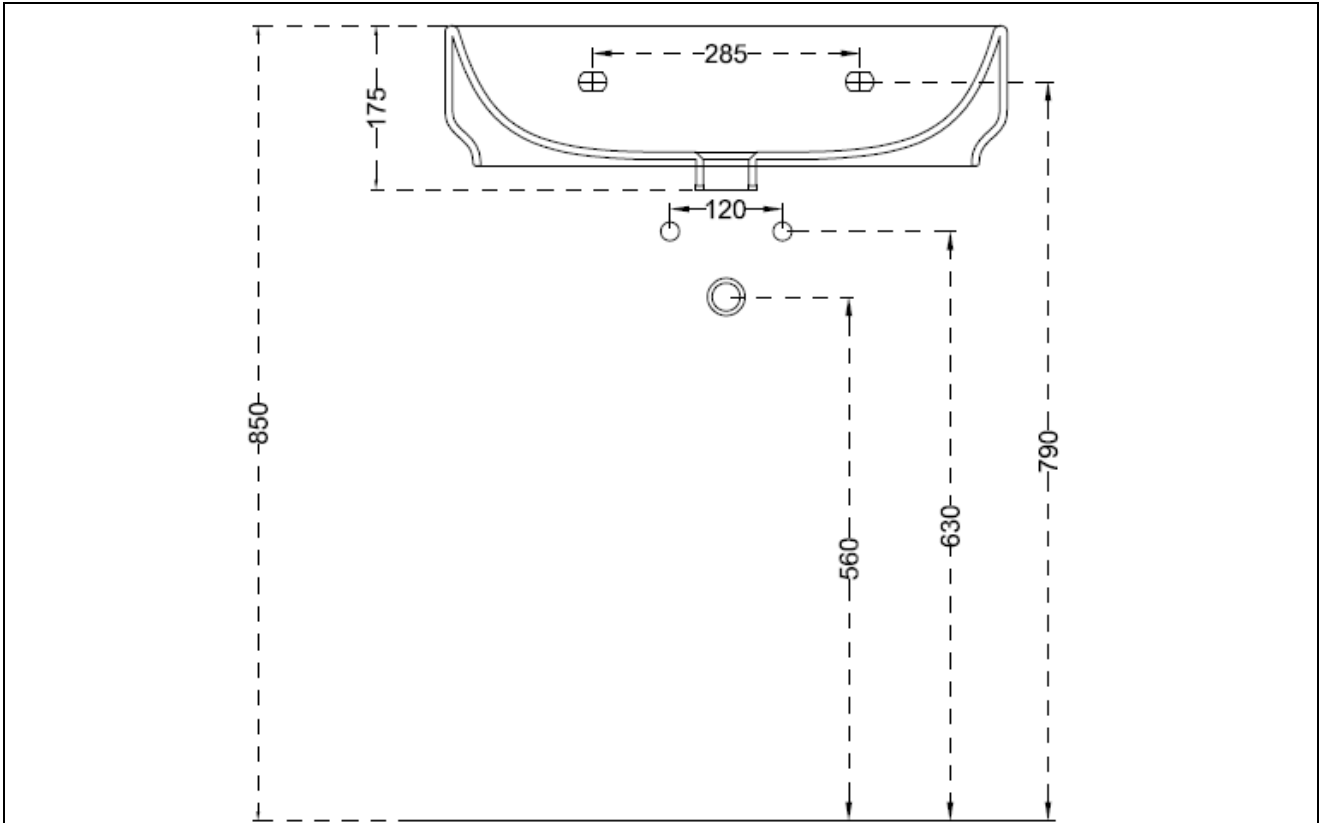

G15
GIÒ – LAVABO APPOGGIO/SOSPESO CM 60 Monoforo
COUNTER TOP / WALL-HUNG WASHBASIN CM 60 – 1th

INFORMAZIONI TECNICHE - TECHNICAL INFORMATION

LATO NON SMALTATO / UNGLAZED SIDE