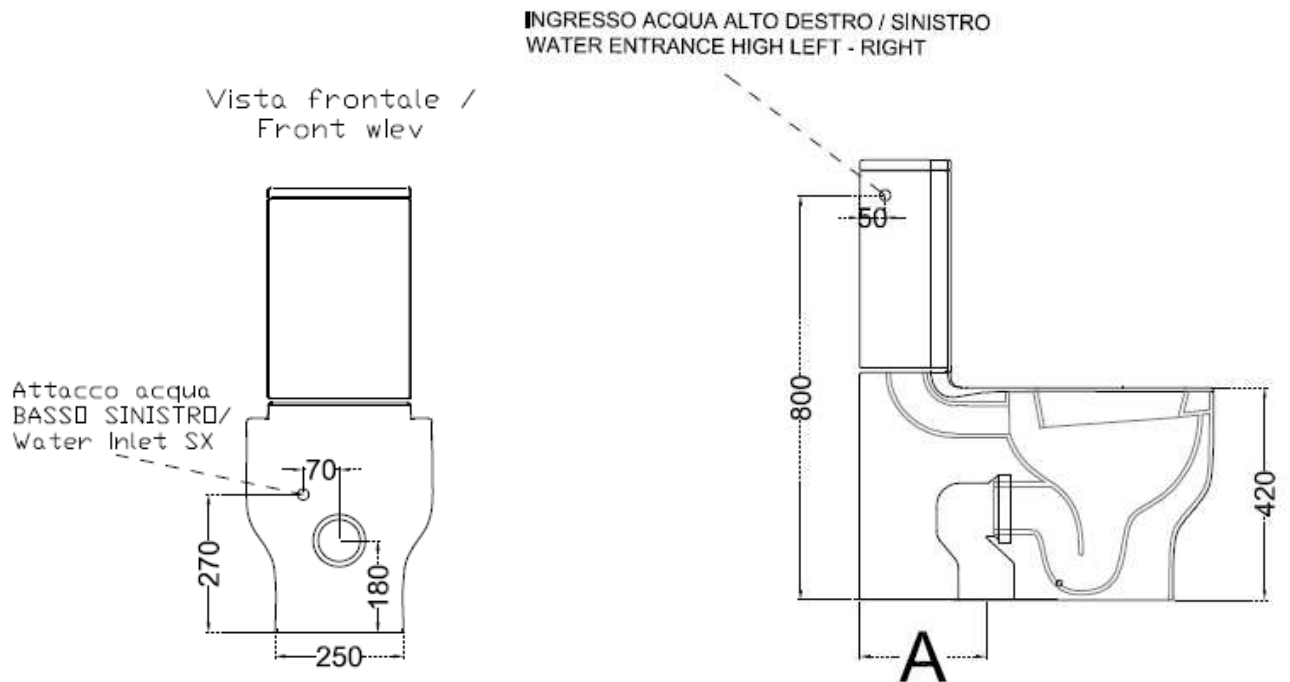

G12
GIÒ - WC MONOBLOCCO "S" o "P" ("S": Pavimento; "P": Parete)
Con scarico acqua regolabile.
WC CLOSE COUPLED "S" or "P" trap ("S": Floor; "P": Wall)
With adjustable water outlet

INFORMAZIONI TECNICHE - TECHNICAL INFORMATION

QUOTE NUOVI IMPIANTI / INSTALLATION ON NEW IMPLANTS

QUOTE PER IMPIANTI ESISTENTI / INSTALLATION ON EXISTING IMPLANTS

A	CURVE SCARICO PAVIMENTO VERTICAL OUTLET PLASTIC PIPE	
P59	P57	P60
DA 150 A 230	DA 250 A 250	DA 230 A 320
FROM 150 TO 230	FROM 250 TO 250	FROM 230 TO 320
