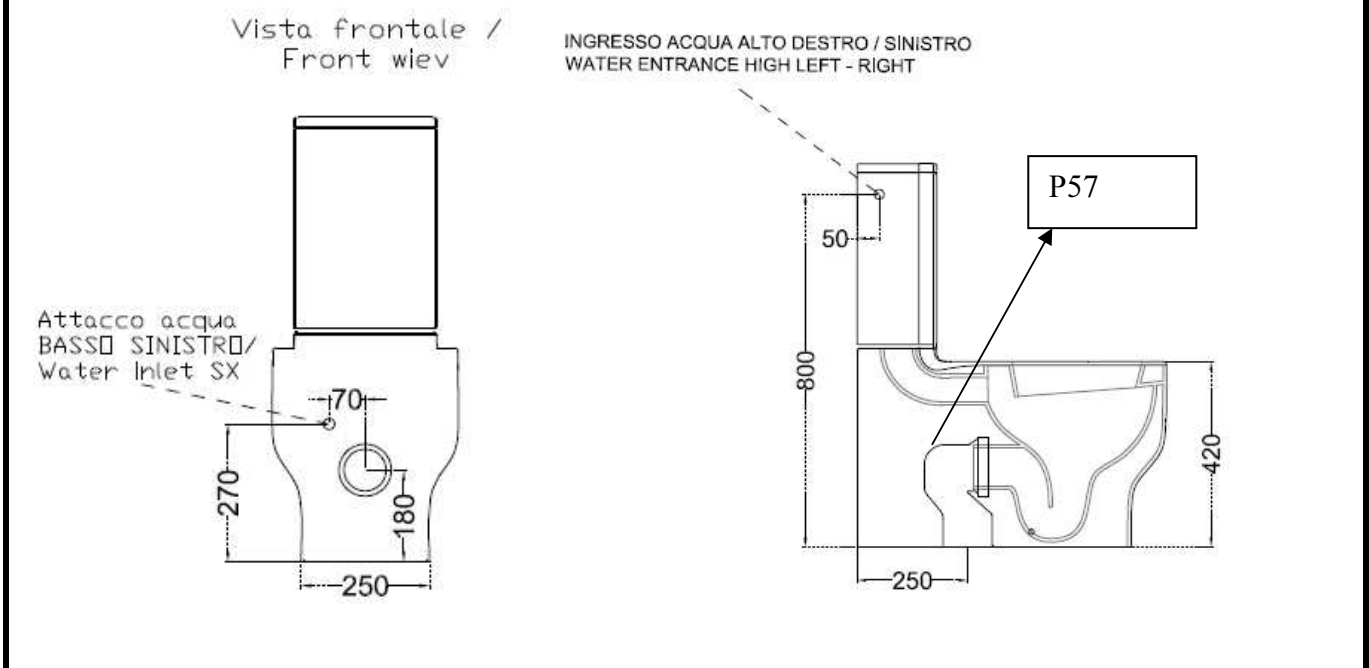

G12
GIÒ - WC MONOBLOCCO "S" o "P" ("S": Pavimento; "P": Parete)
Con scarico acqua regolabile.
WC CLOSE COUPLED "S" or "P" trap ("S": Floor; "P": Wall)
With adjustable water outlet

INFORMAZIONI TECNICHE - TECHNICAL INFORMATION

QUOTE NUOVI IMPIANTI / INSTALLATION ON NEW IMPLANTS

QUOTE PER IMPIANTI ESISTENTI / INSTALLATION ON EXISTING IMPLANTS

A	CURVE SCARICO PAVIMENTO VERTICAL OUTLET PLASTIC PIPE	
P59	P57	P60
DA 150 A 230	DA 250 A 250	DA 230 A 320
FROM 150 TO 230	FROM 250 TO 250	FROM 230 TO 320
