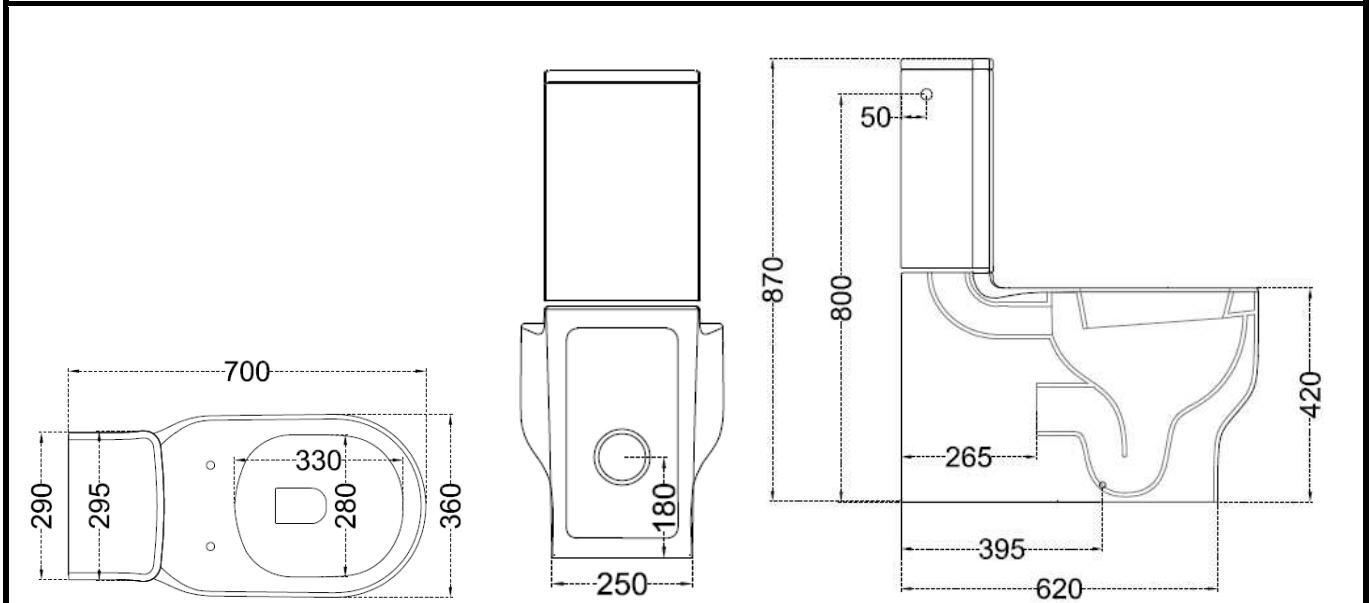

G12
GIÒ - WC MONOBLOCCO "S" o "P" ("S": Pavimento; "P": Parete)
Con scarico acqua regolabile.
WC CLOSE COUPLED "S" or "P" trap ("S": Floor; "P": Wall)
With adjustable water outlet

INFORMAZIONI TECNICHE - TECHNICAL INFORMATION

QUOTE NUOVI IMPIANTI / INSTALLATION ON NEW IMPLANTS

QUOTE PER IMPIANTI ESISTENTI / INSTALLATION ON EXISTING IMPLANTS

A	CURVE SCARICO PAVIMENTO VERTICAL OUTLET PLASTIC PIPE	
P59	P57	P60
DA 150 A 230	DA 250 A 250	DA 230 A 320
FROM 150 TO 230	FROM 250 TO 250	FROM 230 TO 320
