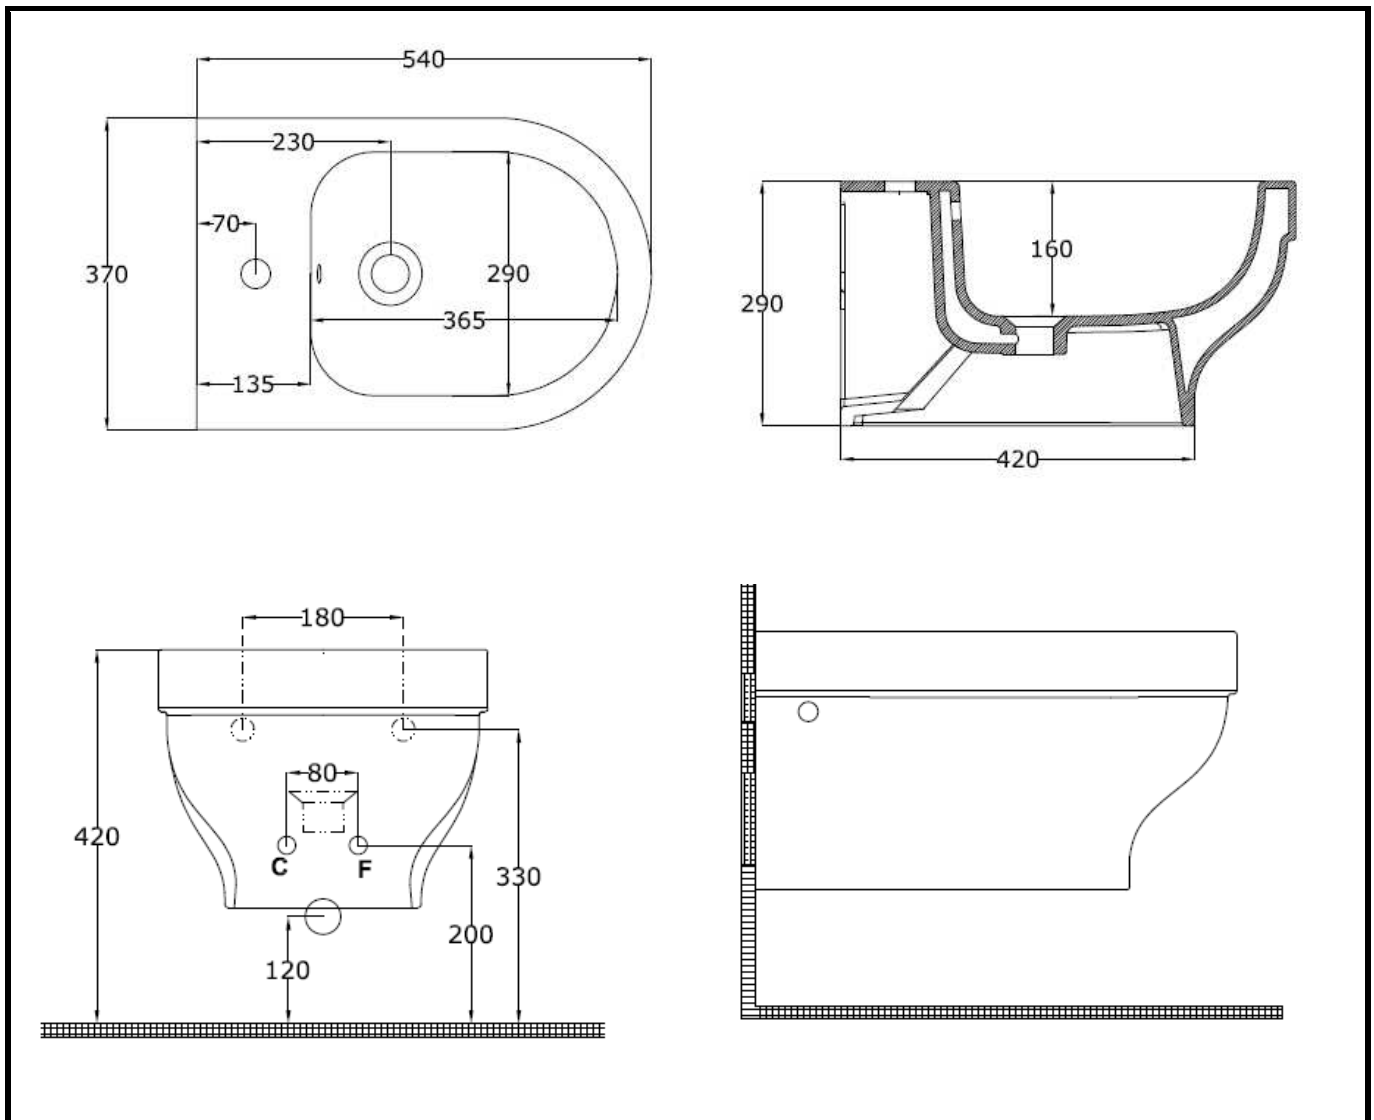

FOW24
FOCUS PLUS – BIDET SOSPESO
WALL HUNG BIDET

INFORMAZIONI TECNICHE - TECHNICAL INFORMATION

Data: 04/12/2015 rev.1