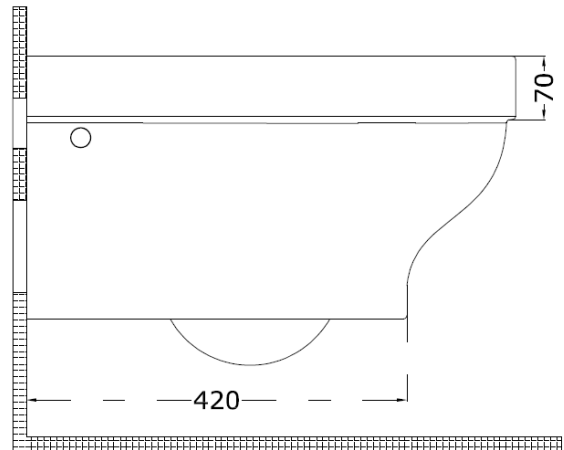

**FOW20**  
**FOCUS PLUS – VASO SOSPESO**  
**WALL HUNG WC**

INFORMAZIONI TECNICHE - *TECHNICAL INFORMATION*

FUNZIONA CON 4,5 LITRI / *NOMINAL FLUSH 4,5 LITERS*

Data: 04/12/2015 rev.1