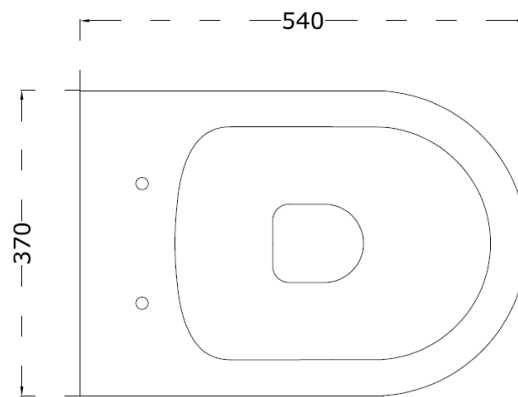

**FOW20**  
**FOCUS PLUS – VASO SOSPESO**  
**WALL HUNG WC**

INFORMAZIONI TECNICHE - *TECHNICAL INFORMATION*

FUNZIONA CON 4,5 LITRI / *NOMINAL FLUSH 4,5 LITERS*

Data: 04/12/2015 rev.1