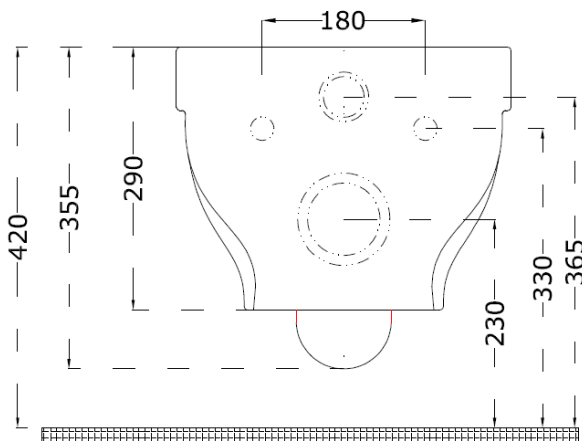

**FOW20**  
**FOCUS PLUS – VASO SOSPESO**  
**WALL HUNG WC**

INFORMAZIONI TECNICHE - *TECHNICAL INFORMATION*

FUNZIONA CON 4,5 LITRI / *NOMINAL FLUSH 4,5 LITERS*

Data: 04/12/2015 rev.1