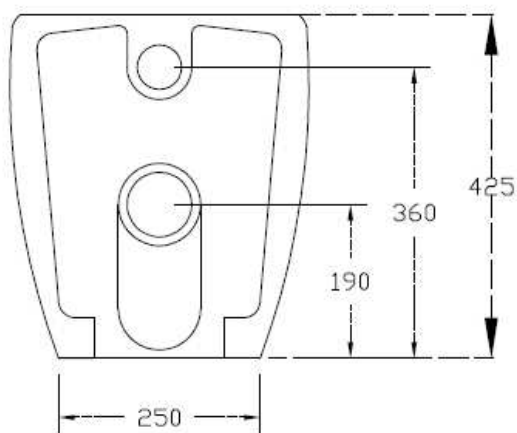

FA10
FASTER – VASO FILO PARETE
BACK TO WALL WC

INFORMAZIONI TECNICHE - TECHNICAL INFORMATION

FUNZIONA CON 4.5 L – NOMINAL FLUSH 4.5 L

Data: 25/11/2015 rev.1