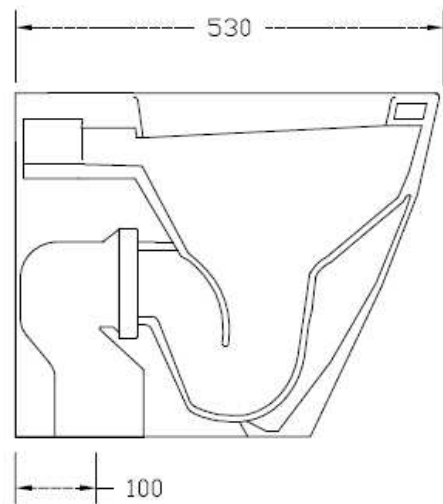

FA10
FASTER – VASO FILO PARETE
BACK TO WALL WC

INFORMAZIONI TECNICHE - TECHNICAL INFORMATION

FUNZIONA CON 4.5 L – NOMINAL FLUSH 4.5 L

Data: 25/11/2015 rev.1