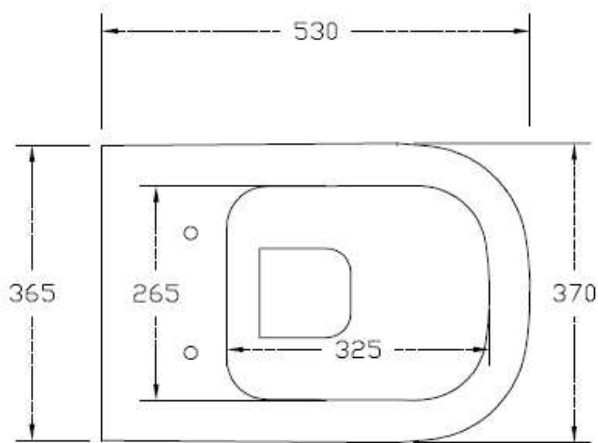

FA10
FASTER – VASO FILO PARETE
BACK TO WALL WC

INFORMAZIONI TECNICHE - TECHNICAL INFORMATION

FUNZIONA CON 4.5 L – NOMINAL FLUSH 4.5 L

Data: 25/11/2015 rev.1