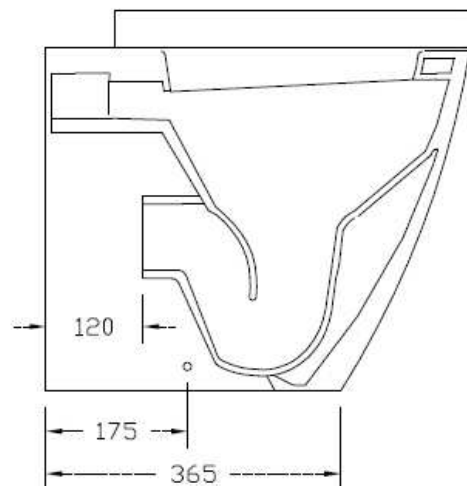

FA10
FASTER – VASO FILO PARETE
BACK TO WALL WC

INFORMAZIONI TECNICHE - TECHNICAL INFORMATION

FUNZIONA CON 4.5 L – NOMINAL FLUSH 4.5 L

Data: 25/11/2015 rev.1