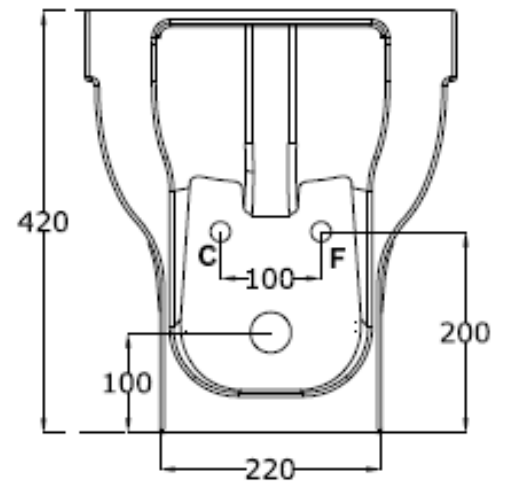

FO14
FOCUS – BIDET FILO MURO
BACK TO WALL BIDET

INFORMAZIONI TECNICHE - TECHNICAL INFORMATION

Data: 04/12/2014 rev.1