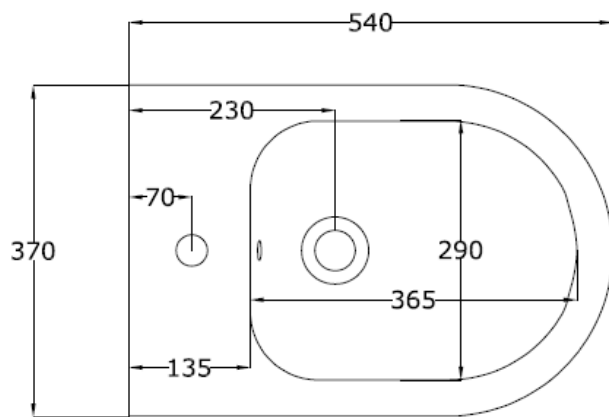

FO14
FOCUS – BIDET FILO MURO
BACK TO WALL BIDET

INFORMAZIONI TECNICHE - TECHNICAL INFORMATION

Data: 04/12/2014 rev.1