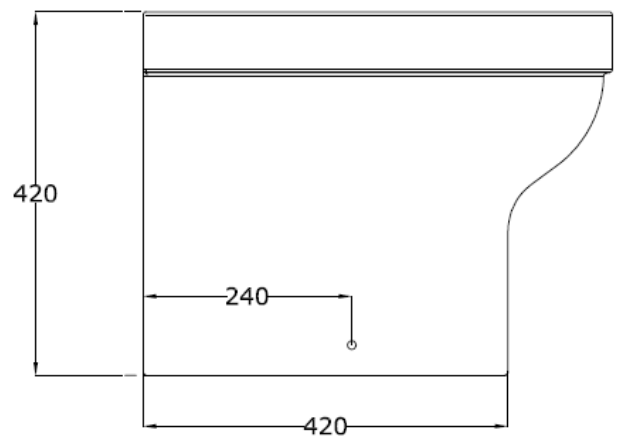

FO14
FOCUS – BIDET FILO MURO
BACK TO WALL BIDET

INFORMAZIONI TECNICHE - TECHNICAL INFORMATION

Data: 04/12/2014 rev.1