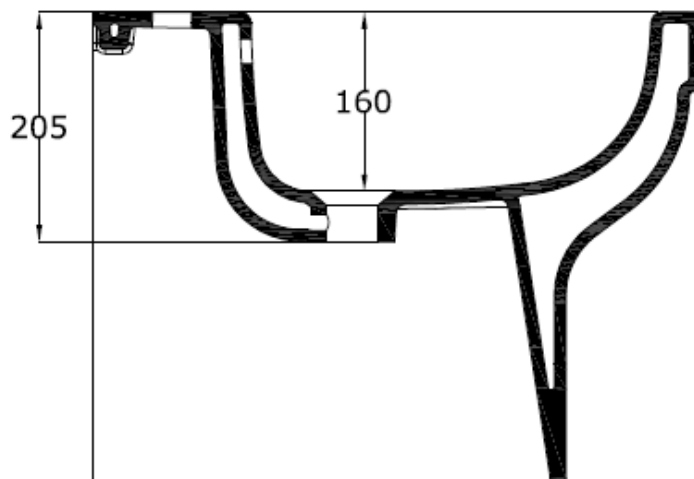

FO14
FOCUS – BIDET FILO MURO
BACK TO WALL BIDET

INFORMAZIONI TECNICHE - TECHNICAL INFORMATION

Data: 04/12/2014 rev.1