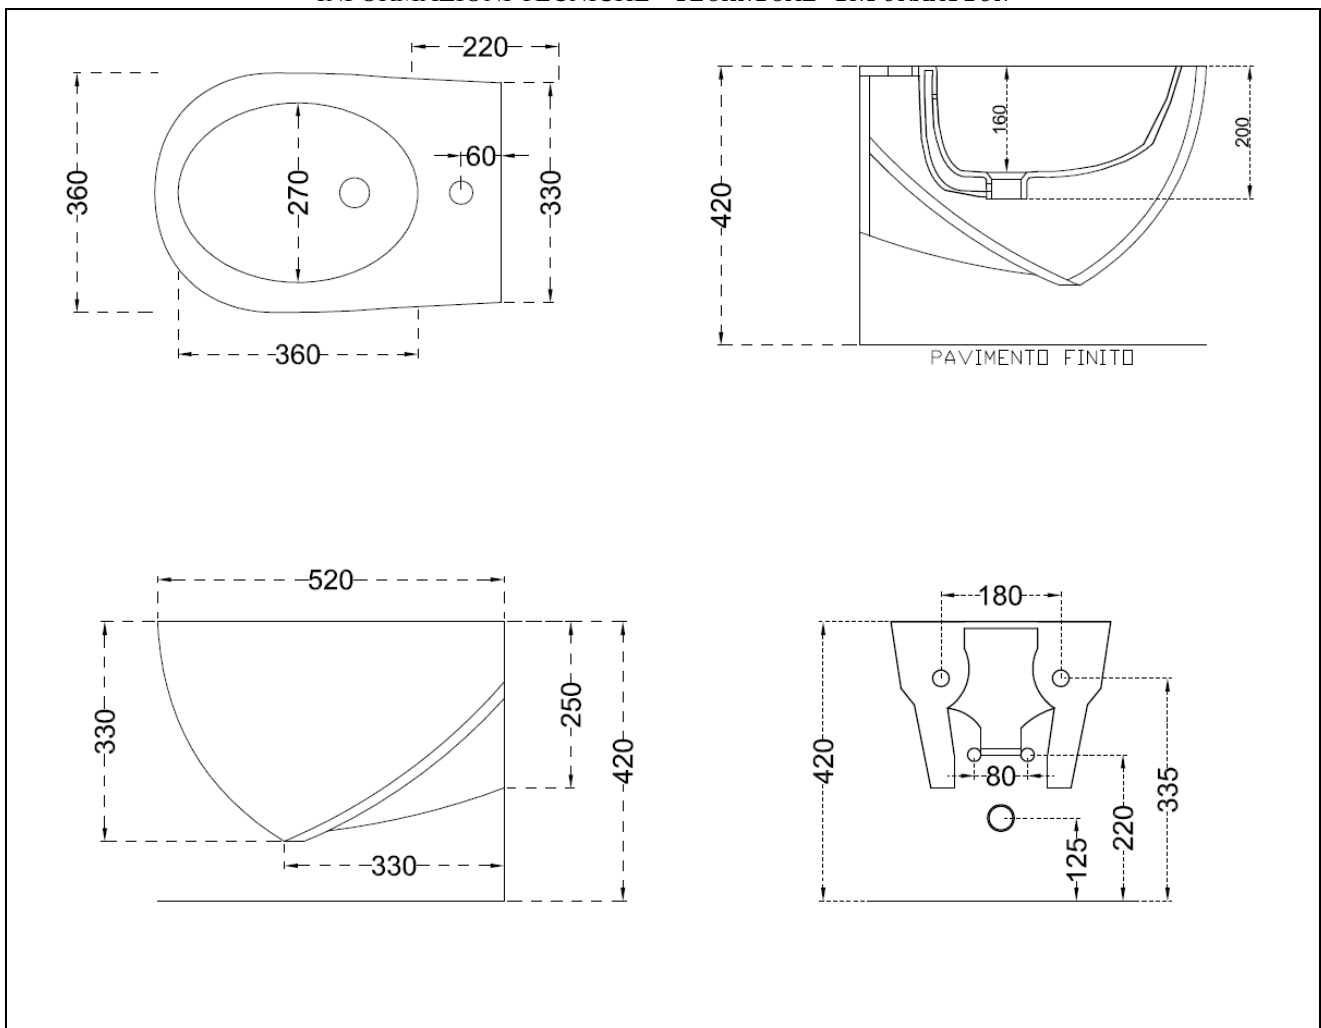

**ABW14**

**ABC - BIDET SOSPEO MONOFORO**  
**WALL HUNG BIDET 1 TH**

INFORMAZIONI TECNICHE - TECHNICAL INFORMATION

Data: 27/04/2016 rev.2