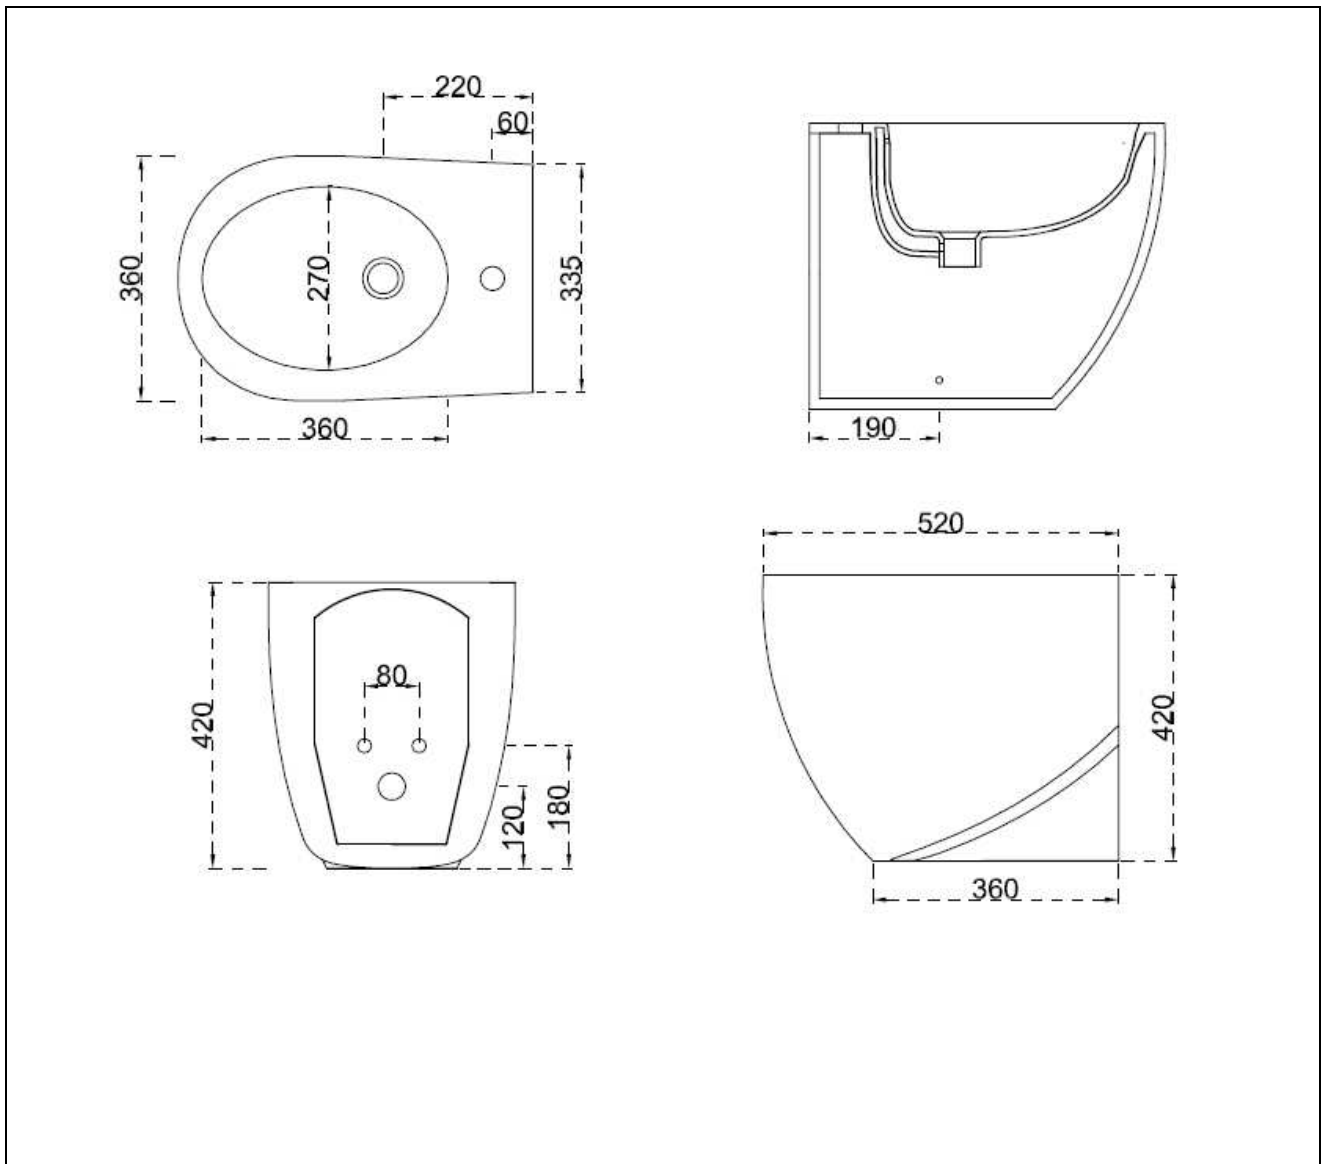

AB14

ABC - BIDET MONOFORO
BACK TO WALL BIDET 1 TH

INFORMAZIONI TECNICHE - TECHNICAL INFORMATION

Data: 27/04/2016 rev.2