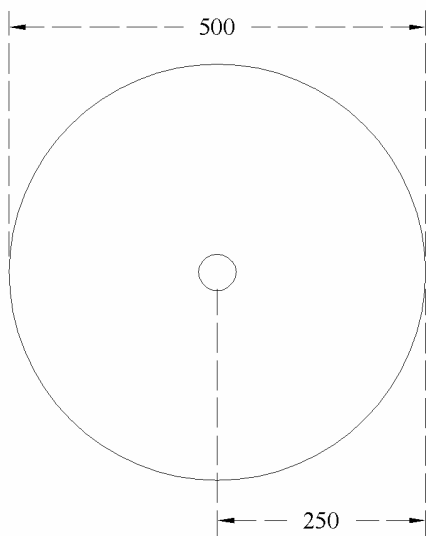

A24 SOUL 500 DECORO REI

LAVABI APPOGGIO - LAVABO SOUL 500 DECORO REI
COUNTER TOP WASHBASIN SOUL 500 REI

INFORMAZIONI TECNICHE - TECHNICAL INFORMATION

Senza troppo pieno - Without overflow

SCASSO
SU PIANO
/ CUT ON
PLAN

Ø120