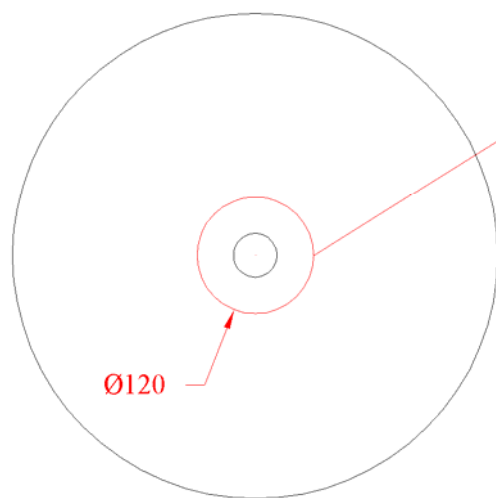

A24 SOUL 500 DECORO REI

LAVABI APPOGGIO - LAVABO SOUL 500 DECORO REI
COUNTER TOP WASHBASIN SOUL 500 REI

INFORMAZIONI TECNICHE - TECHNICAL INFORMATION

Senza troppo pieno - Without overflow

SCASSO
SU PIANO
/ CUT ON
PLAN

Ø120