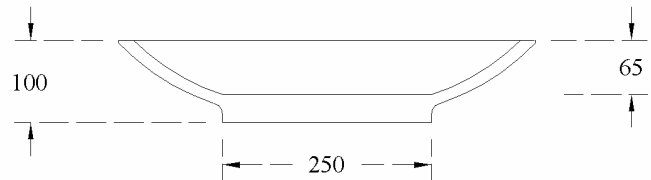

A24 SOUL 500 DECORO REI

LAVABI APPOGGIO - LAVABO SOUL 500 DECORO REI
COUNTER TOP WASHBASIN SOUL 500 REI

INFORMAZIONI TECNICHE - TECHNICAL INFORMATION

Senza troppo pieno - Without overflow

SCASSO
SU PIANO
/ CUT ON
PLAN

Ø120