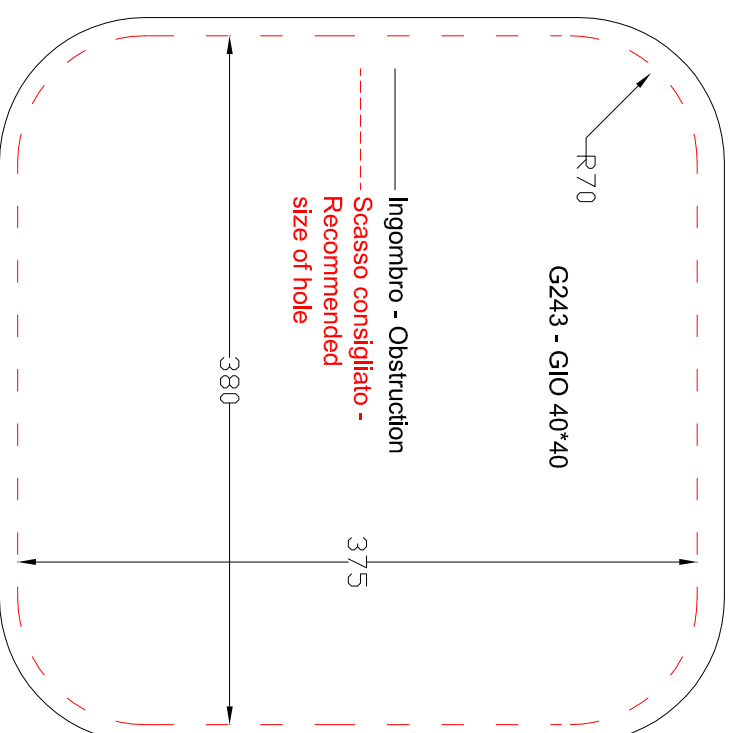

G243 - LAVABO INCASSO 40X40 / INSET WASHBASIN 40X40

Hidra Ceramica Srl - via Falerna, 31/E
01033 Civita Castellana (VT) - Italy - tel. +390761518181 fax +390761517133
www.hidra.it - info@hidra.it